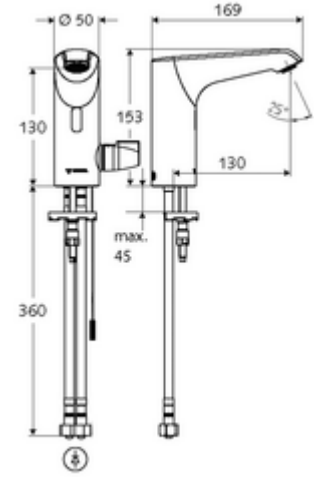

Teslimat kapsamı

- Kızılötesi sensör tek delikli armatür
 - Bağlantı kablosu 220 mm, 3 kutuplu konnektörlü, koruma sınıfı IP 65
 - EN 1111 uyarınca ThermoProtect termostat, sıcaklık kilidi (fabrika ayarı 38 °C), soğuk su beslemesi kesildiğinde haşlanma koruması
 - 6V ön filtreli eksensel selenoid valf
 - Akış regülatörü
 - Kızılötesi sensör elektronik, programlanabilir
- Fiş adaptörü 9 VDC, 100 - 240 VAC, 50 - 60 Hz
- 2 esnek bağlantı hortumu Clean-Fix S G 3/8 IG x 400 mm, entegre çekvalf (Çekvalf, EN 1717: EB) ve ön filtre ile
- Lavabo montajı için sabitleme malzemesi

Teknik veriler

- SWS/SSC ile ayar seçenekleri
 - Yakın refleks üzerinden programlama (Kapalı / Açık)
 - Sensör kapsama alanı (kısa / orta / uzun)
 - Maks. çalışma süresi (1 - 360 s)
 - Artçı çalışma süresi (0,6 - 60 s)
 - Durgunluk deşarjı (Kapalı / 5 - 600 s, son deşarjdan sonra her 1 - 240 h / her 1- 240 h)
 - Termal dezenfeksiyon için sürekli deşarj, haşlanma korumalı (Kapalı / 15 s - 600 s)
 - Sürekli akış (Kapalı / 15 - 600 s)
 - Enerji tasarruf modu (Kapalı / son kullanımdan sonra 1 - 254 h)
 - Temizlik durdur (Kapalı / 60 - 360 s)
- Yakın refleks ile ayar seçenekleri
 - Sensör kapsama alanı (kısa / orta / uzun)
 - Durgunluk deşarjı (Kapalı / 30 s, son deşarjdan sonra her 24 h / her 24 h)
 - Termal dezenfeksiyon için sürekli deşarj, haşlanma korumalı (Kapalı / 300 s / 120 s)
 - Temizlik durdur (Kapalı / 60 s)
- Termal dezenfeksiyon: mümkün, sıcaklık kilidi açıldıktan sonra
- Collection_Root_Attribute_71: 1,0 - 5,0 bar
- Collection_Root_Attribute_71: 8 bar
- Maks. işletim sıcaklığı: 70 °C (80 °C termal dezenfeksiyon için)
- Bağlantı: 2x G 3/8 IG
- S_Durchfluss: 5 l/min
- Malzeme: Mahfaza Piring, Su taşıyan parçalar Plastik
- Yüzey: Krom
- Sertifikalar: PA-IX 29073/IO, Belgaqua
- null: 0