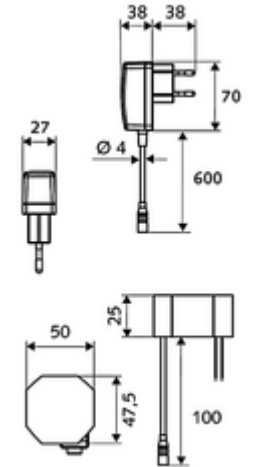

Teslimat kapsamı

- Kızılötesi sensör tek delikli armatür
 - Bağlantı kablosu 220 mm, 3 kutuplu konnektörlü, koruma sınıfı IP 65
 - EN 1111 uyarınca ThermoProtect termostat, sıcaklık kilidi (fabrika ayarı 38 °C), soğuk su beslemesi kesildiğinde haşlanma koruması
 - 6V ön filtreli eksensel selenoid valf
 - Akış regülatörü
 - Kızılötesi sensör elektronik, programlanabilir
- Fiş adaptörü 9 VDC, 100 - 240 VAC, 50 - 60 Hz
- 2 esnek bağlantı hortumu Clean-Fix S G 3/8 IG x 400 mm, entegre çekvalf (Çekvalf, EN 1717: EB) ve ön filtre ile
- Lavabo montajı için sabitleme malzemesi

Teknik veriler

- SWS/SSC ile ayar seçenekleri
 - Yakın refleks üzerinden programlama (Kapalı / Açık)
 - Sensör kapsama alanı (kısa / orta / uzun)
 - Maks. çalışma süresi (1 - 360 s)
 - Artçı çalışma süresi (0,6 - 60 s)
 - Durgunluk deşarjı (Kapalı / 5 - 600 s, son deşarjdan sonra her 1 - 240 h / her 1- 240 h)
 - Termal dezenfeksiyon için sürekli deşarj, haşlanma korumalı (Kapalı / 15 s - 600 s)
 - Sürekli akış (Kapalı / 15 - 600 s)
 - Enerji tasarruf modu (Kapalı / son kullanımdan sonra 1 - 254 h)
 - Temizlik durdur (Kapalı / 60 - 360 s)
- Yakın refleks ile ayar seçenekleri
 - Sensör kapsama alanı (kısa / orta / uzun)
 - Durgunluk deşarjı (Kapalı / 30 s, son deşarjdan sonra her 24 h / her 24 h)
 - Termal dezenfeksiyon için sürekli deşarj, haşlanma korumalı (Kapalı / 300 s / 120 s)
 - Temizlik durdur (Kapalı / 60 s)
- Termal dezenfeksiyon: mümkün, sıcaklık kilidi açıldıktan sonra
- Collection_Root_Attribute_71: 1,0 - 5,0 bar
- Collection_Root_Attribute_71: 8 bar
- Maks. işletim sıcaklığı: 70 °C (80 °C termal dezenfeksiyon için)
- Bağlantı: 2x G 3/8 IG
- S_Durchfluss: 5 l/min
- Malzeme: Mahfaza Piring, Su taşıyan parçalar Plastik
- Yüzey: Krom
- Sertifikalar: PA-IX 29073/IO, Belgaqua
- null: 0