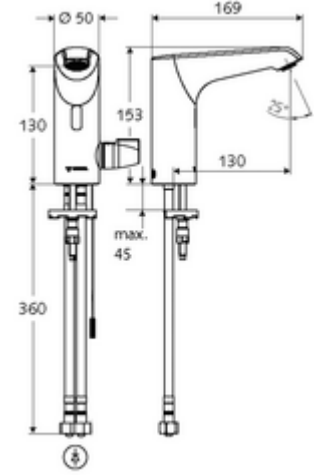

Teslimat kapsamı

- Kızılötesi sensör tek delikli armatür
 - Bağlantı kablosu 220 mm, 3 kutuplu konnektörlü, koruma sınıfı IP 65
 - EN 1111 uyarınca ThermoProtect termostat, sıcaklık kilidi (fabrika ayarı 38 °C), soğuk su beslemesi kesildiğinde haşlanma koruması
 - 6V ön filtreli eksensel selenoid valf
 - Akış regülatörü
 - Kızılötesi sensör elektronik, programlanabilir
- Fiş adaptörü 9 VDC, 100 - 240 VAC, 50 - 60 Hz
- 2 esnek bağlantı hortumu Clean-Fix S G 3/8 IG x 400 mm, entegre çekvalf (Çekvalf, EN 1717: EB) ve ön filtre ile
- Lavabo montajı için sabitleme malzemesi

Teknik veriler

- SWS/SSC ile ayar seçenekleri
 - Yakın refleks üzerinden programlama (Kapalı / Açık)
 - Sensör kapsama alanı (kısa / orta / uzun)
 - Maks. çalışma süresi (1 - 360 s)
 - Artçı çalışma süresi (0,6 - 60 s)
 - Durgunluk deşarjı (Kapalı / 5 - 600 s, son deşarjdan sonra her 1 - 240 h / her 1- 240 h)
 - Termal dezenfeksiyon için sürekli deşarj, haşlanma korumalı (Kapalı / 15 s - 600 s)
 - Sürekli akış (Kapalı / 15 - 600 s)
 - Enerji tasarruf modu (Kapalı / son kullanımdan sonra 1 - 254 h)
 - Temizlik durdur (Kapalı / 60 - 360 s)
- Yakın refleks ile ayar seçenekleri
 - Sensör kapsama alanı (kısa / orta / uzun)
 - Durgunluk deşarjı (Kapalı / 30 s, son deşarjdan sonra her 24 h / her 24 h)
 - Termal dezenfeksiyon için sürekli deşarj, haşlanma korumalı (Kapalı / 300 s / 120 s)
 - Temizlik durdur (Kapalı / 60 s)
- Termal dezenfeksiyon: mümkün, sıcaklık kilidi açıldıktan sonra
- Collection_Root_Attribute_71: 1,0 - 5,0 bar
- Collection_Root_Attribute_71: 8 bar
- Maks. işletim sıcaklığı: 70 °C (80 °C termal dezenfeksiyon için)
- Bağlantı: 2x G 3/8 IG
- Debi: 5 l/min
- Malzeme: Mahfaza Piring, Su taşıyan parçalar Plastik
- Yüzey: Krom
- Sertifikalar: PA-IX 29073/IO, Belgaqua
- null: 0