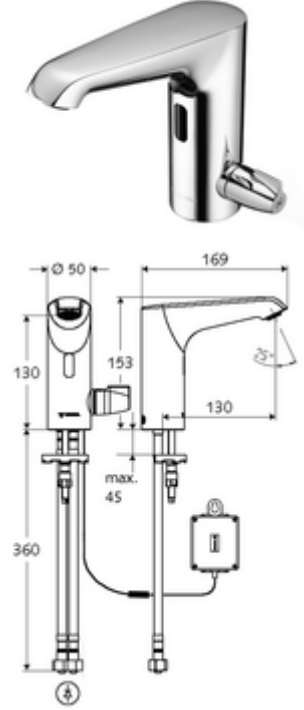

ürün numarası: 00 232 06 99

Elektronische Waschtisch-Armatur XERIS E-T HD-M mid. - Yüksek basıncı karma su, ThermoProtect termostat

Kızılötesi sensör kumandalı. Pille işletim. SCHELL su yönetim sistemi SWS ile ağ kurmak için uygun. SCHELL Single Control SSC üzerinden parametrelenebilir.

Teslimat kapsamı

- Kızılötesi sensör tek delikli armatür
 - Bağlantı kablosu 220 mm, 3 kutuplu konnektörlü, koruma sınıfı IP 65
 - EN 1111 uyarınca ThermoProtect termostat, sıcaklık kilidi (fabrika ayarı 38 °C), soğuk su beslemesi kesildiğinde haşlanma koruması
 - 6V ön filtreli eksensel selenoid valf
 - Akış regülatörü
 - Kızılötesi sensör elektronik, programlanabilir
- Pil bölmesi 6 V, koruma sınıfı IP 65
- 4x AA alkali pil 1,5 V
- 2 esnek bağlantı hortumu Clean-Fix S G 3/8 IG x 400 mm, entegre çekvalf (Çekvalf, EN 1717: EB) ve ön filtre ile
- Lavabo montajı için sabitleme malzemesi