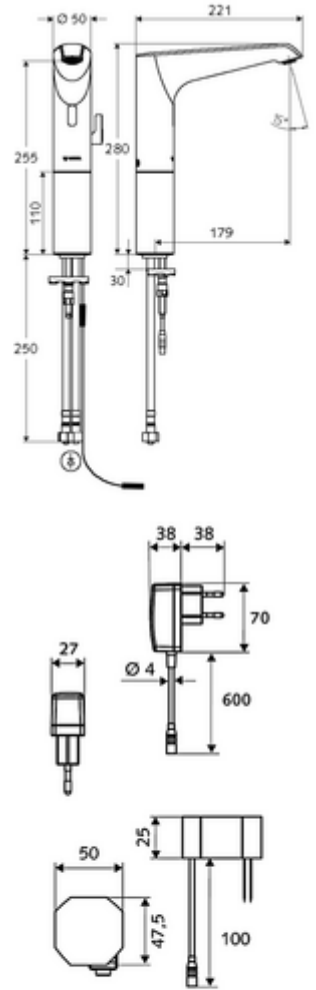

null

- : 2,60 kg/Adet
- : 1