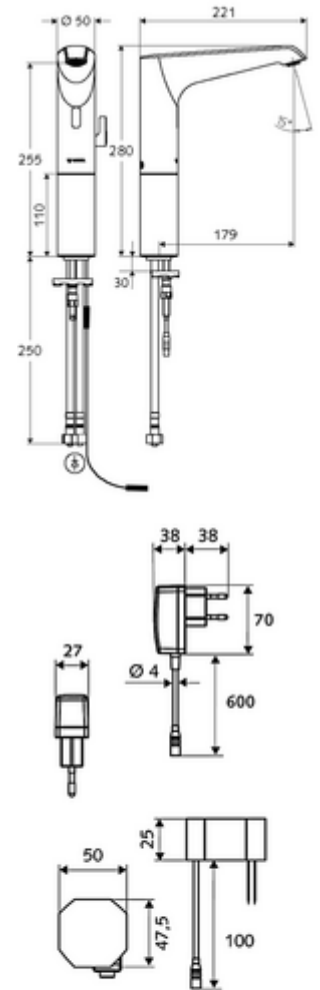

Teknik veriler

- SWS/SSC ile ayar seçenekleri
  - Sensör kapsama alanı (kısa / orta / uzun)
  - Yakın refleks üzerinden programlama (Kapalı / Açık)
  - Maks. çalışma süresi (1 - 360 s)
  - Artçı çalışma süresi (0,6 - 60 s)
  - Durgunluk deşarjı (Kapalı / 5 - 600 s, son deşarjdan sonra her 1 - 240 h / her 1 - 240 h)
  - Termal dezenfeksiyon için sürekli deşarj, haşlanma korumalı (Kapalı / 15 s - 600 s)
  - Sürekli akış (Kapalı / 15 - 600 s)
  - Enerji tasarruf modu (Kapalı / son kullanımdan sonra 1 - 254 h)
  - Temizlik durdur (Kapalı / 60 - 360 s)
- Yakın refleks ile ayar seçenekleri
  - Sensör kapsama alanı (kısa / orta / uzun)
  - Durgunluk deşarjı (Kapalı / 30 s, son deşarjdan sonra her 24 h / her 24 h)
  - Termal dezenfeksiyon için sürekli deşarj, haşlanma korumalı (Kapalı / 300 s / 120 s)
  - Temizlik durdur (Kapalı / 60 s)
- S_Durchfluss: 5 l/min
- Collection_Root_Attribute_71: 1,0 - 5,0 bar
- Collection_Root_Attribute_71: 8 bar
- Maks. işletim sıcaklığı: 70 °C (80 °C termal dezenfeksiyon için)
- Bağlantı: 2x G 3/8 IG
- Malzeme: Mahfaza Pirinç, Su taşıyan parçalar Plastik
- Yüzey: Krom
- Sertifikalar: PA-IX 29072/IO, Belgaqua
- null: 0