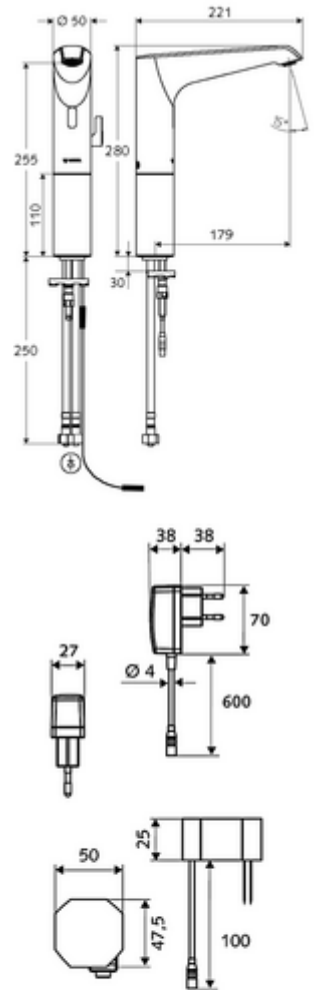

null

- : 2,60 kg/Adet
- : 1