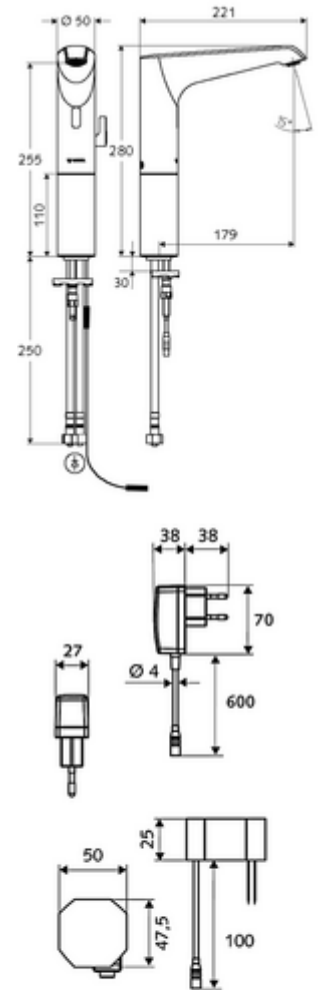

null

- : 2,60 kg/Adet
- : 1