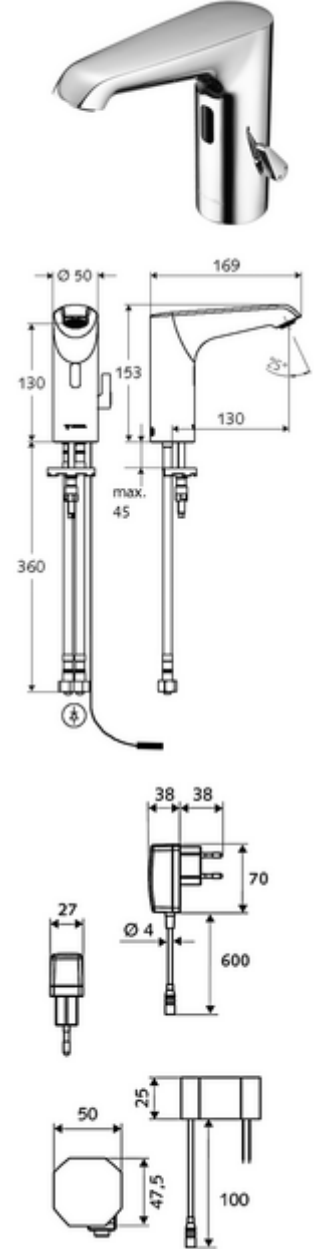

Teknik veriler

- SWS/SSC ile ayar seçenekleri
  - Sensör kapsama alanı (kısa / orta / uzun)
  - Yakın refleks üzerinden programlama (Kapalı / Açık)
  - Maks. çalışma süresi (1 - 360 s)
  - Artçı çalışma süresi (0,6 - 60 s)
  - Durgunluk deşarjı (Kapalı / 5 - 600 s, son deşarjdan sonra her 1 - 240 h / her 1- 240 h)
  - Termal dezenfeksiyon için sürekli deşarj, haşlanma korumalı (Kapalı / 15 s - 600 s)
  - Sürekli akış (Kapalı / 15 - 600 s)
  - Enerji tasarruf modu (Kapalı / son kullanımdan sonra 1 - 254 h)
  - Temizlik durdur (Kapalı / 60 - 360 s)
- Yakın refleks ile ayar seçenekleri
  - Sensör kapsama alanı (kısa / orta / uzun)
  - Durgunluk deşarjı (Kapalı / 30 s, son deşarjdan sonra her 24 h / her 24 h)
  - Termal dezenfeksiyon için sürekli deşarj, haşlanma korumalı (Kapalı / 300 s / 120 s)
  - Temizlik durdur (Kapalı / 60 s)
- S_Durchfluss: 5 l/min
- Collection_Root_Attribute_71: 1,0 - 5,0 bar
- Collection_Root_Attribute_71: 8 bar
- Maks. işletim sıcaklığı: 70 °C (80 °C termal dezenfeksiyon için)
- Malzeme: Mahfaza Pirinç, Su taşıyan parçalar Plastik
- Yüzey: Krom
- Sertifikalar: PA-IX 29072/IO, Belgaqua
- null: 0

null

- : 1,93 kg/Adet
- : 1