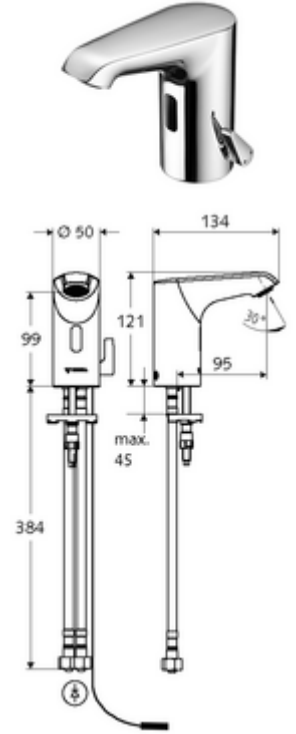

Teknik veriler

- SWS/SSC ile ayar seçenekleri
  - Sensör kapsama alanı (kısa / orta / uzun)
  - Yakın refleks üzerinden programlama (Kapalı / Açık)
  - Maks. çalışma süresi (1 - 360 s)
  - Artçı çalışma süresi (0,6 - 60 s)
  - Durgunluk deşarjı (Kapalı / 5 - 600 s, son deşarjdan sonra her 1 - 240 h / her 1- 240 h)
  - Termal dezenfeksiyon için sürekli deşarj, haşlanma korumalı (Kapalı / 15 s - 600 s)
  - Sürekli akış (Kapalı / 15 - 600 s)
  - Enerji tasarruf modu (Kapalı / son kullanımdan sonra 1 - 254 h)
  - Temizlik durdur (Kapalı / 60 - 360 s)
- Yakın refleks ile ayar seçenekleri
  - Sensör kapsama alanı (kısa / orta / uzun)
  - Durgunluk deşarjı (Kapalı / 30 s, son deşarjdan sonra her 24 h / her 24 h)
  - Termal dezenfeksiyon için sürekli deşarj, haşlanma korumalı (Kapalı / 300 s / 120 s)
  - Temizlik durdur (Kapalı / 60 s)
- S_Durchfluss: 5 l/min
- Collection_Root_Attribute_71: 1,0 - 5,0 bar
- Collection_Root_Attribute_71: 8 bar
- Maks. işletim sıcaklığı: 70 °C (80 °C termal dezenfeksiyon için)
- Malzeme: Mahfaza Pirinç, Su taşıyan parçalar Plastik
- Yüzey: Krom
- Sertifikalar: PA-IX 29072/IO, Belgaqua
- null: 0

null

- : 1,72 kg/Adet
- : 1