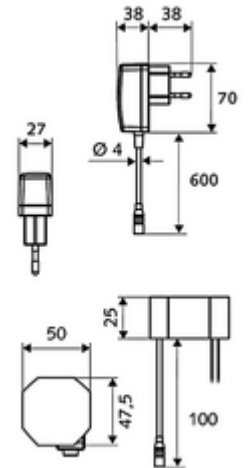

Teknik veriler

- SWS/SSC ile ayar seçenekleri
  - Sensör kapsama alanı (kısa / orta / uzun)
  - Yakın refleks üzerinden programlama (Kapalı / Açık)
  - Maks. çalışma süresi (1 - 360 s)
  - Artçı çalışma süresi (0,6 - 60 s)
  - Durgunluk deşarjı (Kapalı / 5 - 600 s, son deşarjdan sonra her 1 - 240 h / her 1- 240 h)
  - Termal dezenfeksiyon için sürekli deşarj, haşlanma korumalı (Kapalı / 15 s - 600 s)
  - Sürekli akış (Kapalı / 15 - 600 s)
  - Enerji tasarruf modu (Kapalı / son kullanımdan sonra 1 - 254 h)
  - Temizlik durdur (Kapalı / 60 - 360 s)
- Yakın refleks ile ayar seçenekleri
  - Sensör kapsama alanı (kısa / orta / uzun)
  - Durgunluk deşarjı (Kapalı / 30 s, son deşarjdan sonra her 24 h / her 24 h)
  - Termal dezenfeksiyon için sürekli deşarj, haşlanma korumalı (Kapalı / 300 s / 120 s)
  - Temizlik durdur (Kapalı / 60 s)
- S_Durchfluss: 5 l/min
- Collection_Root_Attribute_71: 1,0 - 5,0 bar
- Collection_Root_Attribute_71: 8 bar
- Maks. işletim sıcaklığı: 70 °C (80 °C termal dezenfeksiyon için)
- Malzeme: Mahfaza Pirinç, Su taşıyan parçalar Plastik
- Yüzey: Krom
- Sertifikalar: PA-IX 29072/IO, Belgaqua
- null: 0

null

- : 1,72 kg/Adet
- : 1