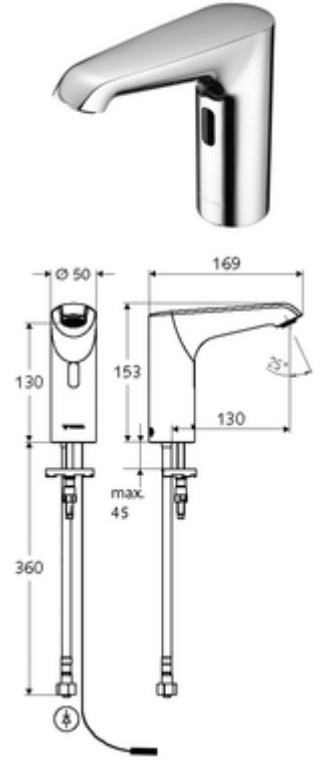

Teknik veriler

- SWS/SSC ile ayar seçenekleri
  - Sensör kapsama alanı (kısa / orta / uzun)
  - Yakın refleks üzerinden programlama (Kapalı / Açık)
  - Maks. çalışma süresi (1 - 360 s)
  - Artçı çalışma süresi (0,6 - 60 s)
  - Durgunluk deşarjı (Kapalı / 5 - 600 s, son deşarjdan sonra her 1 - 240 h / her 1- 240 h)
  - Termal dezenfeksiyon için sürekli deşarj, haşlanma korumalı (Kapalı / 15 s - 600 s)
  - Sürekli akış (Kapalı / 15 - 600 s)
  - Enerji tasarruf modu (Kapalı / son kullanımdan sonra 1 - 254 h)
  - Temizlik durdur (Kapalı / 60 - 360 s)
- Yakın refleks ile ayar seçenekleri
  - Sensör kapsama alanı (kısa / orta / uzun)
  - Durgunluk deşarjı (Kapalı / 30 s, son deşarjdan sonra her 24 h / her 24 h)
  - Termal dezenfeksiyon için sürekli deşarj, haşlanma korumalı (Kapalı / 300 s / 120 s)
  - Temizlik durdur (Kapalı / 60 s)
- S_Durchfluss: 5 l/min
- Collection_Root_Attribute_71: 1,0 - 5,0 bar
- Collection_Root_Attribute_71: 8 bar
- Maks. işletim sıcaklığı: 70 °C (80 °C termal dezenfeksiyon için)
- Malzeme: Mahfaza Pirinç, Su taşıyan parçalar Plastik
- Yüzey: Krom
- Sertifikalar: PA-IX 29072/IO, Belgaqua
- null: 0

null

- : 1,82 kg/Adet
- : 1