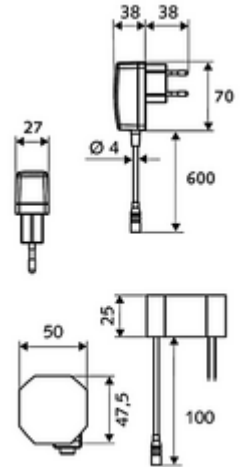

Teknik veriler

- SWS/SSC ile ayar seçenekleri
  - Sensör kapsama alanı (kısa / orta / uzun)
  - Yakın refleks üzerinden programlama (Kapalı / Açık)
  - Maks. çalışma süresi (1 - 360 s)
  - Artçı çalışma süresi (0,6 - 60 s)
  - Durgunluk deşarjı (Kapalı / 5 - 600 s, son deşarjdan sonra her 1 - 240 h / her 1- 240 h)
  - Termal dezenfeksiyon için sürekli deşarj, haşlanma korumalı (Kapalı / 15 s - 600 s)
  - Sürekli akış (Kapalı / 15 - 600 s)
  - Enerji tasarruf modu (Kapalı / son kullanımdan sonra 1 - 254 h)
  - Temizlik durdur (Kapalı / 60 - 360 s)
- Yakın refleks ile ayar seçenekleri
  - Sensör kapsama alanı (kısa / orta / uzun)
  - Durgunluk deşarjı (Kapalı / 30 s, son deşarjdan sonra her 24 h / her 24 h)
  - Termal dezenfeksiyon için sürekli deşarj, haşlanma korumalı (Kapalı / 300 s / 120 s)
  - Temizlik durdur (Kapalı / 60 s)
- S_Durchfluss: 5 l/min
- Collection_Root_Attribute_71: 1,0 - 5,0 bar
- Collection_Root_Attribute_71: 8 bar
- Maks. işletim sıcaklığı: 70 °C (80 °C termal dezenfeksiyon için)
- Malzeme: Mahfaza Pirinç, Su taşıyan parçalar Plastik
- Yüzey: Krom
- Sertifikalar: PA-IX 29072/IO, Belgaqua
- null: 0

null

- : 1,82 kg/Adet
- : 1