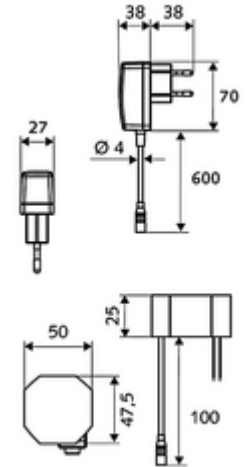

Teknik veriler

- SWS/SSC ile ayar seçenekleri
  - Sensör kapsama alanı (kısa / orta / uzun)
  - Yakın refleks üzerinden programlama (Kapalı / Açık)
  - Maks. çalışma süresi (1 - 360 s)
  - Artçı çalışma süresi (0,6 - 60 s)
  - Durgunluk deşarjı (Kapalı / 5 - 600 s, son deşarjdan sonra her 1 - 240 h / her 1- 240 h)
  - Termal dezenfeksiyon için sürekli deşarj, haşlanma korumalı (Kapalı / 15 s - 600 s)
  - Sürekli akış (Kapalı / 15 - 600 s)
  - Enerji tasarruf modu (Kapalı / son kullanımdan sonra 1 - 254 h)
  - Temizlik durdur (Kapalı / 60 - 360 s)
- Yakın refleks ile ayar seçenekleri
  - Sensör kapsama alanı (kısa / orta / uzun)
  - Durgunluk deşarjı (Kapalı / 30 s, son deşarjdan sonra her 24 h / her 24 h)
  - Termal dezenfeksiyon için sürekli deşarj, haşlanma korumalı (Kapalı / 300 s / 120 s)
  - Temizlik durdur (Kapalı / 60 s)
- Debi: 5 l/min
- Collection_Root_Attribute_71: 1,0 - 5,0 bar
- Collection_Root_Attribute_71: 8 bar
- Maks. işletim sıcaklığı: 70 °C (80 °C termal dezenfeksiyon için)
- Malzeme: Mahfaza Pirinç, Su taşıyan parçalar Plastik
- Yüzey: Krom
- Sertifikalar: PA-IX 29072/IO, Belgaqua
- null: 0

null

- : 1,82 kg/Adet
- : 1