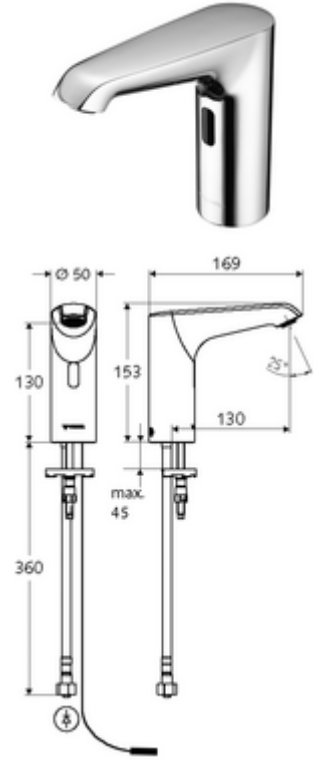

Teslimat kapsamı

- Kızılötesi sensör tek delikli armatür
 - Bağlantı kablosu 220 mm, 3 kutuplu konnektörlü, koruma sınıfı IP 65
 - 6V ön filtreli eksensel selenoid valf
 - Akış regülatörü
 - Kızılötesi sensör elektronik, programlanabilir
- Sıva altı adaptör 9 VDC, 100 - 240 VAC, 50 - 60 Hz
- Esnek bağlantı hortumu Clean-Fix S G 3/8 IG x 400 mm, entegre çekvalf (EN 1717: EB) ve ön filtre ile
- Lavabo montajı için sabitleme malzemesi

Teknik veriler

- SWS/SSC ile ayar seçenekleri
 - Sensör kapsama alanı (kısa / orta / uzun)
 - Yakın refleks üzerinden programlama (Kapalı / Açık)
 - Maks. çalışma süresi (1 - 360 s)
 - Artçı çalışma süresi (0,6 - 60 s)
 - Durgunluk deşarjı (Kapalı / 5 - 600 s, son deşarjdan sonra her 1 - 240 h / her 1- 240 h)
 - Termal dezenfeksiyon için sürekli deşarj, haşlanma korumalı (Kapalı / 15 s - 600 s)
 - Sürekli akış (Kapalı / 15 - 600 s)
 - Enerji tasarruf modu (Kapalı / son kullanımdan sonra 1 - 254 h)
 - Temizlik durdur (Kapalı / 60 - 360 s)
- Yakın refleks ile ayar seçenekleri
 - Sensör kapsama alanı (kısa / orta / uzun)
 - Durgunluk deşarjı (Kapalı / 30 s, son deşarjdan sonra her 24 h / her 24 h)
 - Termal dezenfeksiyon için sürekli deşarj, haşlanma korumalı (Kapalı / 300 s / 120 s)
 - Temizlik durdur (Kapalı / 60 s)
- Debi: 5 l/min
- Collection_Root_Attribute_71: 1,0 - 5,0 bar
- Collection_Root_Attribute_71: 8 bar
- Maks. işletim sıcaklığı: 70 °C (80 °C termal dezenfeksiyon için)
- Malzeme: Mahfaza Pirinç, Su taşıyan parçalar Plastik
- Yüzey: Krom
- Sertifikalar: PA-IX 29072/IO, Belgaqua
- null: 0

null

- : 1,82 kg/Adet
- : 1

SSC Bluetooth®-Modul	Makale numarası.: 00 916 00 99
Verlängerungskabel 1,5 m	Makale numarası.: 51 010 00 veya 99
Verlängerungskabel 3 m	Makale numarası.: 51 023 00 veya 99
Eckventil mit Regulierfunktion COMFORT mit Filter	Makale numarası.: 05 430 06 99
Waschtischablaufgarnitur OPEN	Makale numarası.: 02 002 06 veya 99
Waschtischablaufgarnitur PUSH OPEN	Makale numarası.: 02 000 06 veya 99