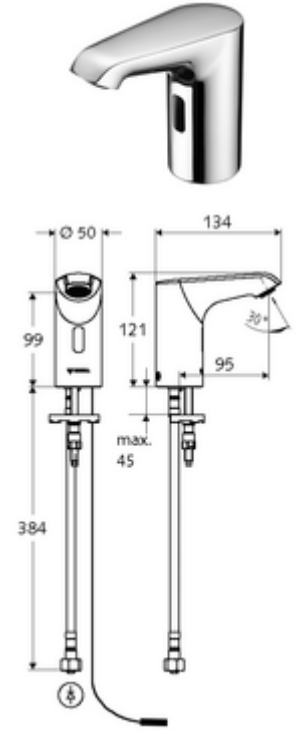

Teslimat kapsamı

- Kızılötesi sensör tek delikli armatür
 - 6V ön filtrelili eksensel selenoid valf
 - Akış regülatörü
 - Bağlantı kablosu 250 mm, 3 kutuplu konnektörlü, koruma sınıfı IP 65
 - Kızılötesi sensör elektronik, programlanabilir
- Sıva altı adaptör 9 VDC, 100 - 240 VAC, 50 - 60 Hz
- Esnek bağlantı hortumu Clean-Fix S G 3/8 IG x 400 mm, entegre çekvalf (EN 1717: EB) ve ön filtre ile
- Lavabo montajı için sabitleme malzemesi

Teknik veriler

- SWS/SSC ile ayar seçenekleri
 - Yakın refleks üzerinden programlama (Kapalı / Açık)
 - Sensör kapsama alanı (kısa / orta / uzun)
 - Maks. çalışma süresi (1 - 360 s)
 - Artçı çalışma süresi (0,6 - 60 s)
 - Durgunluk deşarjı (Kapalı / 5 - 600 s, son deşarjdan sonra her 1 - 240 h / her 1- 240 h)
 - Termal dezenfeksiyon için sürekli deşarj, haşlanma korumalı (Kapalı / 15 s - 600 s)
 - Sürekli akış (Kapalı / 15 - 600 s)
 - Enerji tasarruf modu (Kapalı / son kullanımdan sonra 1 - 254 h)
 - Temizlik durdur (Kapalı / 60 - 360 s)
- Yakın refleks ile ayar seçenekleri
 - Sensör kapsama alanı (kısa / orta / uzun)
 - Durgunluk deşarjı (Kapalı / 30 s, son deşarjdan sonra her 24 h / her 24 h)
 - Termal dezenfeksiyon için sürekli deşarj, haşlanma korumalı (Kapalı / 300 s / 120 s)
 - Temizlik durdur (Kapalı / 60 s)
- S_Durchfluss: 5 l/min
- Collection_Root_Attribute_71: 1,0 - 5,0 bar
- Collection_Root_Attribute_71: 8 bar
- Maks. işletim sıcaklığı: 70 °C (80 °C termal dezenfeksiyon için)
- Bağlantı: G 3/8 IG
- Malzeme: Mahfaza Pirinç, Su taşıyan parçalar Plastik
- Yüzey: Krom
- Sertifikalar: PA-IX 29072/IO, Belgaqua
- null: 0

null

- : 1,64 kg/Adet
- : 1

SSC Bluetooth®-Modul	Makale numarası.: 00 916 00 99
Verlängerungskabel 1,5 m	Makale numarası.: 51 010 00 veya 99
Verlängerungskabel 3 m	Makale numarası.: 51 023 00 veya 99
Eckventil mit Regulierfunktion COMFORT mit Filter	Makale numarası.: 05 430 06 99
Waschtischablaufgarnitur OPEN	Makale numarası.: 02 002 06 veya 99
Waschtischablaufgarnitur PUSH OPEN	Makale numarası.: 02 000 06 veya 99