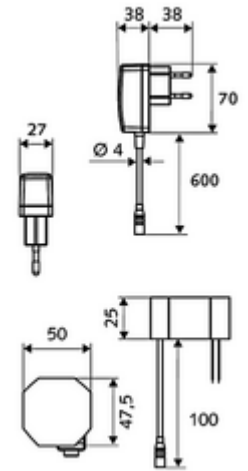

Teslimat kapsamı

- Kızılötesi sensör tek delikli armatür
 - 6V ön filtrelili eksensel selenoid valf
 - Akış regülatörü
 - Bağlantı kablosu 250 mm, 3 kutuplu konnektörlü, koruma sınıfı IP 65
 - Kızılötesi sensör elektronik, programlanabilir
- Sıva altı adaptör 9 VDC, 100 - 240 VAC, 50 - 60 Hz
- Esnek bağlantı hortumu Clean-Fix S G 3/8 IG x 400 mm, entegre çekvalf (EN 1717: EB) ve ön filtre ile
- Lavabo montajı için sabitleme malzemesi

Teknik veriler

- SWS/SSC ile ayar seçenekleri
 - Yakın refleks üzerinden programlama (Kapalı / Açık)
 - Sensör kapsama alanı (kısa / orta / uzun)
 - Maks. çalışma süresi (1 - 360 s)
 - Artçı çalışma süresi (0,6 - 60 s)
 - Durgunluk deşarjı (Kapalı / 5 - 600 s, son deşarjdan sonra her 1 - 240 h / her 1- 240 h)
 - Termal dezenfeksiyon için sürekli deşarj, haşlanma korumalı (Kapalı / 15 s - 600 s)
 - Sürekli akış (Kapalı / 15 - 600 s)
 - Enerji tasarruf modu (Kapalı / son kullanımdan sonra 1 - 254 h)
 - Temizlik durdur (Kapalı / 60 - 360 s)
- Yakın refleks ile ayar seçenekleri
 - Sensör kapsama alanı (kısa / orta / uzun)
 - Durgunluk deşarjı (Kapalı / 30 s, son deşarjdan sonra her 24 h / her 24 h)
 - Termal dezenfeksiyon için sürekli deşarj, haşlanma korumalı (Kapalı / 300 s / 120 s)
 - Temizlik durdur (Kapalı / 60 s)
- S_Durchfluss: 5 l/min
- Collection_Root_Attribute_71: 1,0 - 5,0 bar
- Collection_Root_Attribute_71: 8 bar
- Maks. işletim sıcaklığı: 70 °C (80 °C termal dezenfeksiyon için)
- Bağlantı: G 3/8 IG
- Malzeme: Mahfaza Pirinç, Su taşıyan parçalar Plastik
- Yüzey: Krom
- Sertifikalar: PA-IX 29072/IO, Belgaqua
- null: 0

null

- : 1,64 kg/Adet
- : 1

SSC Bluetooth®-Modul	Makale numarası.: 00 916 00 99
Verlängerungskabel 1,5 m	Makale numarası.: 51 010 00 veya 99
Verlängerungskabel 3 m	Makale numarası.: 51 023 00 veya 99
Eckventil mit Regulierfunktion COMFORT mit Filter	Makale numarası.: 05 430 06 99
Waschtischablaufgarnitur OPEN	Makale numarası.: 02 002 06 veya 99
Waschtischablaufgarnitur PUSH OPEN	Makale numarası.: 02 000 06 veya 99