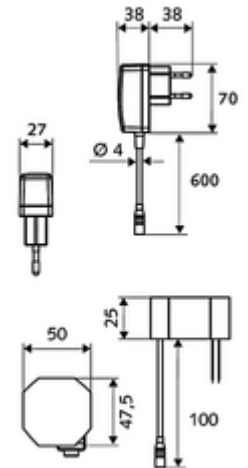

Teknik veriler

- SWS/SSC ile ayar seçenekleri
  - Yakın refleks üzerinden programlama (Kapalı / Açık)
  - Sensör kapsama alanı (kısa / orta / uzun)
  - Maks. çalışma süresi (1 - 360 s)
  - Artçı çalışma süresi (0,6 - 60 s)
  - Durgunluk deşarjı (Kapalı / 5 - 600 s, son deşarjdan sonra her 1 - 240 h / her 1- 240 h)
  - Termal dezenfeksiyon için sürekli deşarj, haşlanma korumalı (Kapalı / 15 s - 600 s)
  - Sürekli akış (Kapalı / 15 - 600 s)
  - Enerji tasarruf modu (Kapalı / son kullanımdan sonra 1 - 254 h)
  - Temizlik durdur (Kapalı / 60 - 360 s)
- Yakın refleks ile ayar seçenekleri
  - Sensör kapsama alanı (kısa / orta / uzun)
  - Durgunluk deşarjı (Kapalı / 30 s, son deşarjdan sonra her 24 h / her 24 h)
  - Termal dezenfeksiyon için sürekli deşarj, haşlanma korumalı (Kapalı / 300 s / 120 s)
  - Temizlik durdur (Kapalı / 60 s)
- Debi: 5 l/min
- Collection_Root_Attribute_71: 1,0 - 5,0 bar
- Collection_Root_Attribute_71: 8 bar
- Maks. işletim sıcaklığı: 70 °C (80 °C termal dezenfeksiyon için)
- Bağlantı: G 3/8 IG
- Malzeme: Mahfaza Pirinç, Su taşıyan parçalar Plastik
- Yüzey: Krom
- Sertifikalar: PA-IX 29072/IO, Belgaqua
- null: 0

null

- : 1,64 kg/Adet
- : 1