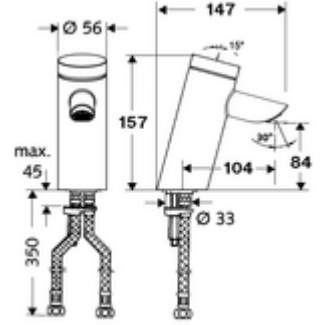

ürün numarası: 02 125 06 99

Selbstschluss-Waschtisch-Armatur PURIS SC HD-M - Yüksek basınç karma su

Otomatik kapanmalı manuel tetikleme. Basit çalışma süresi ayarı.

Teslimat kapsamı

- Zaman ayarlı tek delikli armatür
 - Zaman ayarlı Kartus SC II sıcak su ayarlı
- 2 esnek bağlantı hortumu Clean-Fix S G 3/8 IG x 410 mm, entegre çekvalf (Çekvalf, EN 1717: EB) ve ön filtre ile
- Lavabo montajı için sabitleme malzemesi

Teknik veriler

- : 2 - 15 s (7 s)
- S_Durchfluss: 5 l/min
- Collection_Root_Attribute_71: 1,0 - 5,0 bar
- Collection_Root_Attribute_71: 8 bar
- Maks. işletim sıcaklığı: 70 °C (80 °C termal dezenfeksiyon için)
- Bağlantı: 2x G 3/8 IG
- Malzeme: Mahfaza Pirinç, içme suyu yönetmeliğine uygun
- Yüzey: Krom
- Sertifikalar: P-IX 19436/IO, DIN-DVGW, Belgaqua, WRAS
- null: 0

null

- : 1,60 kg/Adet
- : 1

Eckventil-Thermostat	Makale numarası.: 09 414 06 99
Druckausgleichventil PBV	Makale numarası.: 06 558 12 99
Eckventil mit Regulierfunktion COMFORT mit Filter	Makale numarası.: 05 430 06 99
Strahlreglerschlüssel für versenkte Strahlregler M24	Makale numarası.: 78 233 00 99
Waschtischablaufgarnitur OPEN	Makale numarası.: 02 002 06 veya 99
Waschtischablaufgarnitur PUSH OPEN	Makale numarası.: 02 000 06 veya 99