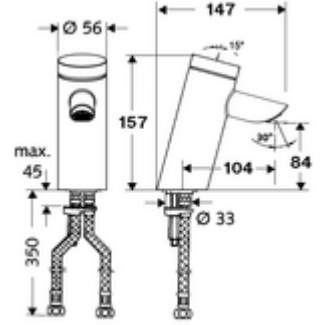

ürün numarası: 02 125 06 99

Selbtschluss-Waschtisch-Armatur PURIS SC HD-M - Yüksek basınç karma su

Otomatik kapanmalı manuel tetikleme. Basit çalışma süresi ayarı.

Teslimat kapsamı

- Zaman ayarlı tek delikli armatür
 - Zaman ayarlı Kartus SC II sıcak su ayarlı
- 2 esnek bağlantı hortumu Clean-Fix S G 3/8 IG x 410 mm, entegre çekvalf (Çekvalf, EN 1717: EB) ve ön filtre ile
- Lavabo montajı için sabitleme malzemesi

Teknik veriler

- : 2 - 15 s (7 s)
- S_Durchfluss: 5 l/min
- Collection_Root_Attribute_71: 1,0 - 5,0 bar
- Collection_Root_Attribute_71: 8 bar
- Maks. işletim sıcaklığı: 70 °C (80 °C termal dezenfeksiyon için)
- Bağlantı: 2x G 3/8 IG
- Malzeme: Mahfaza Pirinç, içme suyu yönetmeliğine uygun
- Yüzey: Krom
- Sertifikalar: P-IX 19436/IO, DIN-DVGW, Belgaqua, WRAS
- null: 0

null

- : 1,60 kg/Adet
- : 1

Eckventil-Thermostat	Makale numarası.: 09 414 06 99
Druckausgleichventil PBV	Makale numarası.: 06 558 12 99
Eckventil mit Regulierfunktion COMFORT mit Filter	Makale numarası.: 05 430 06 99
Strahlreglerschlüssel für versenkte Strahlregler M24	Makale numarası.: 78 233 00 99
Waschtischablaufgarnitur OPEN	Makale numarası.: 02 002 06 veya 99
Waschtischablaufgarnitur PUSH OPEN	Makale numarası.: 02 000 06 veya 99