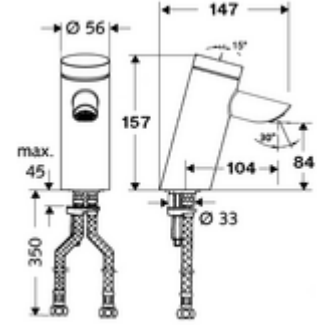

ürün numarası: 02 125 06 99

Selbstschluss-Waschtisch-Armatur PURIS SC HD-M - Yüksek basınç karma su

Otomatik kapanmalı manuel tetikleme. Basit çalışma süresi ayarı.

Teslimat kapsamı

- Zaman ayarlı tek delikli armatür
 - Zaman ayarlı Kartus SC II sıcak su ayarlı
- 2 esnek bağlantı hortumu Clean-Fix S G 3/8 IG x 410 mm, entegre çekvalf (Çekvalf, EN 1717: EB) ve ön filtre ile
- Lavabo montajı için sabitleme malzemesi

Teknik veriler

- : 2 - 15 s (7 s)
- S_Durchfluss: 5 l/min
- Collection_Root_Attribute_71: 1,0 - 5,0 bar
- Collection_Root_Attribute_71: 8 bar
- Maks. işletim sıcaklığı: 70 °C (80 °C termal dezenfeksiyon için)
- Bağlantı: 2x G 3/8 IG
- Malzeme: Mahfaza Pirinç, içme suyu yönetmeliğine uygun
- Yüzey: Krom
- Sertifikalar: P-IX 19436/IO, DIN-DVGW, Belgaqua, WRAS
- null: 0

null

- : 1,60 kg/Adet
- : 1

Eckventil-Thermostat	Makale numarası.: 09 414 06 99
Druckausgleichventil PBV	Makale numarası.: 06 558 12 99
Eckventil mit Regulierfunktion COMFORT mit Filter	Makale numarası.: 05 430 06 99
Strahlreglerschlüssel für versenkte Strahlregler M24	Makale numarası.: 78 233 00 99
Waschtischablaufgarnitur OPEN	Makale numarası.: 02 002 06 veya 99
Waschtischablaufgarnitur PUSH OPEN	Makale numarası.: 02 000 06 veya 99