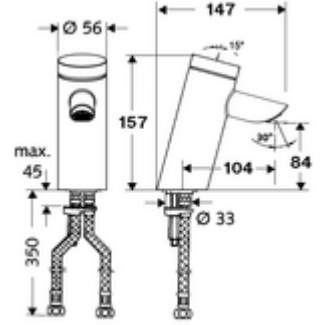

ürün numarası: 02 125 06 99

Selbtschluss-Waschtisch-Armatur PURIS SC HD-M - Yüksek basınç karma su

Otomatik kapanmalı manuel tetikleme. Basit çalışma süresi ayarı.

Teslimat kapsamı

- Zaman ayarlı tek delikli armatür
 - Zaman ayarlı Kartus SC II sıcak su ayarlı
- 2 esnek bağlantı hortumu Clean-Fix S G 3/8 IG x 410 mm, entegre çekvalf (Çekvalf, EN 1717: EB) ve ön filtre ile
- Lavabo montajı için sabitleme malzemesi

Teknik veriler

- : 2 - 15 s (7 s)
- Debi: 5 l/min
- Collection_Root_Attribute_71: 1,0 - 5,0 bar
- Collection_Root_Attribute_71: 8 bar
- Maks. işletim sıcaklığı: 70 °C (80 °C termal dezenfeksiyon için)
- Bağlantı: 2x G 3/8 IG
- Malzeme: Mahfaza Pirinç, içme suyu yönetmeliğine uygun
- Yüzey: Krom
- Sertifikalar: P-IX 19436/IO, DIN-DVGW, Belgaqua, WRAS
- null: 0

null

- : 1,60 kg/Adet
- : 1

	Makale numarası.: 09 414 06 99	
	Makale numarası.: 06 558 12 99	
Eckventil mit Regulierfunktion COMFORT mit Filter	Makale numarası.: 05 430 06 99	
Strahlreglerschlüssel für versenkte Strahlregler M24	Makale numarası.: 78 233 00 99	
Waschtischablaufgarnitur OPEN	Makale numarası.: 02 002 06 99	veya
Waschtischablaufgarnitur PUSH OPEN	Makale numarası.: 02 000 06 99	veya