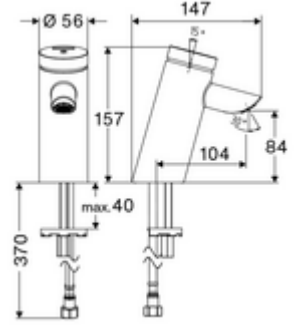

ürün numarası: 02 110 06 99

Selbtschluss-Waschtisch-Armatur PURIS SC HD-K - Yüksek basınç / karıştırılmış su

Otomatik kapanmalı manuel tetikleme. Basit çalışma süresi ayarı.

Teslimat kapsamı

- Zaman ayarlı tek delikli armatür
 - Zaman ayarlı Kartus SC II
- Esnek bağlantı hortumu Clean-Fix S G 3/8 IG x 410 mm, entegre çekvalf (EN 1717: EB) ve ön filtre ile
- Lavabo montajı için sabitleme malzemesi

Teknik veriler

- : 2 - 15 s (7 s)
- S_Durchfluss: 5 l/min
- Collection_Root_Attribute_71: 1,0 - 5,0 bar
- Collection_Root_Attribute_71: 8 bar
- Maks. işletim sıcaklığı: 70 °C (80 °C termal dezenfeksiyon için)
- Bağlantı: G 3/8 IG
- Malzeme: Mahfaza Pirinç, içme suyu yönetmeliğine uygun
- Yüzey: Krom
- Sertifikalar: P-IX 19436/IO, DIN-DVGW, WRAS
- null: 0

null

- : 1,64 kg/Adet
- : 1

Eckventil mit Regulierfunktion COMFORT mit Filter	Makale numarası.: 05 430 06 99
Strahlreglerschlüssel für versenkte Strahlregler M24	Makale numarası.: 78 233 00 99
Waschtischablaufgarnitur OPEN	Makale numarası.: 02 002 veya 06 99
Waschtischablaufgarnitur PUSH OPEN	Makale numarası.: 02 000 veya 06 99