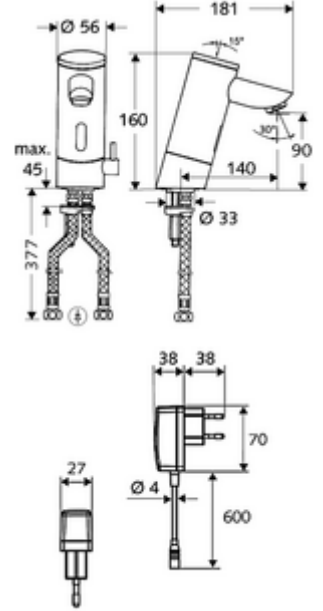

## Elektronische Waschtisch-Armatur PURIS E HD-M - Yüksek basınç karma su

Kızılötesi sensör kumandalı. Pille işletim. SCHELL su yönetim sistemi SWS ile ağ kurmak için uygun. SCHELL Single Control SSC üzerinden parametrelenebilir. Uzatılmış çıkış 140 mm dahil.

### Teslimat kapsamı

- Kızılötesi sensör tek delikli armatür
  - Pil bölmesi 6 V (entegre)
  - Termostat
  - Akış regülatörü
  - Kızılötesi sensör elektronik, programlanabilir
  - 6V ön filtreli selenoid valf
- 4x AAA alkali pil 1,5 V
- 2 esnek bağlantı hortumu Clean-Fix S G 3/8 IG x 380 mm, entegre çekvalf (Çekvalf, EN 1717: EB) ve ön filtre ile
- Lavabo montajı için sabitleme malzemesi