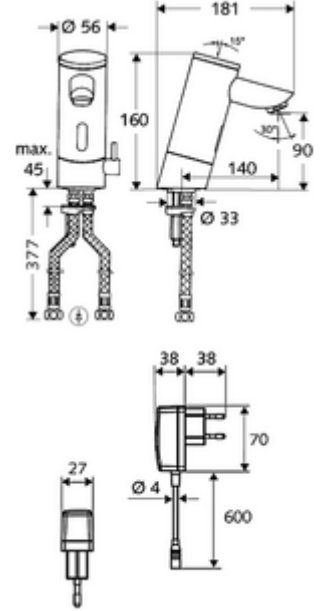

ürün numarası: 01 226 06 99

Elektronische Waschtisch-Armatur PURIS E HD-M - Yüksek basınç karma su

Kızılötesi sensör kumandalı. Pille işletim. SCHELL su yönetim sistemi SWS ile ağ kurmak için uygun. SCHELL Single Control SSC üzerinden parametrelenebilir. Uzatılmış çıkış 140 mm dahil.

Teslimat kapsamı

- Kızılötesi sensör tek delikli armatür
 - Pil bölmesi 6 V (entegre)
 - Termostat
 - Akış regülatörü
 - Kızılötesi sensör elektronik, programlanabilir
 - 6V ön filtreli selenoid valf
- 4x AAA alkali pil 1,5 V
- 2 esnek bağlantı hortumu Clean-Fix S G 3/8 IG x 380 mm, entegre çekvalf (Çekvalf, EN 1717: EB) ve ön filtre ile
- Lavabo montajı için sabitleme malzemesi