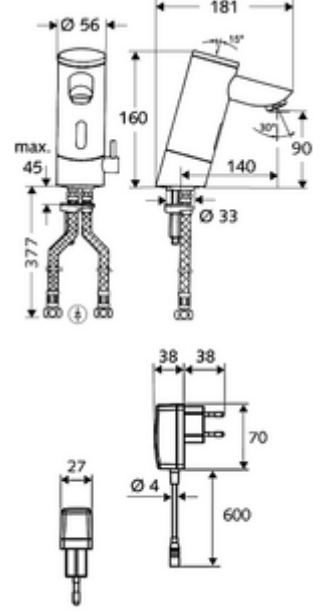

ürün numarası: 01 226 06 99

Elektronische Waschtisch-Armatur PURIS E HD-M - Yüksek basınç karma su

Kızılötesi sensör kumandalı. Pille işletim. SCHELL su yönetim sistemi SWS ile ağ kurmak için uygun. SCHELL Single Control SSC üzerinden parametrelenebilir. Uzatılmış çıkış 140 mm dahil.

Teslimat kapsamı

- Kızılötesi sensör tek delikli armatür
 - Pil bölmesi 6 V (entegre)
 - Termostat
 - Akış regülatörü
 - Kızılötesi sensör elektronik, programlanabilir
 - 6V ön filtreli selenoid valf
- 4x AAA alkali pil 1,5 V
- 2 esnek bağlantı hortumu Clean-Fix S G 3/8 IG x 380 mm, entegre çekvalf (Çekvalf, EN 1717: EB) ve ön filtre ile
- Lavabo montajı için sabitleme malzemesi

Teknik veriler

- SWS/SSC ile ayar seçenekleri
 - Yakın refleks üzerinden programlama (Kapalı / Açık)
 - Sensör kapsama alanı (kısa / orta / uzun)
 - Maks. çalışma süresi (1 - 360 s)
 - Durgunluk deşarjı (Kapalı / 5 - 600 s, son deşarjdan sonra her 1 - 240 h / her 1- 240 h)
 - Termal dezenfeksiyon için sürekli deşarj, haşlanma korumalı (Kapalı / 15 s - 600 s)
 - Sürekli akış (Kapalı / 15 - 600 s)
 - Enerji tasarruf modu (Kapalı / son kullanımdan sonra 1 - 254 h)
 - Temizlik durdur (Kapalı / 60 - 360 s)
- Yakın refleks ile ayar seçenekleri
 - Sensör kapsama alanı (kısa / orta / uzun)
 - Durgunluk deşarjı (Kapalı / 30 s, son deşarjdan sonra her 24 h / her 24 h)
 - Termal dezenfeksiyon için sürekli deşarj, haşlanma korumalı (Kapalı / 300 s / 120 s)
 - Temizlik durdur (Kapalı / 60 s)
- Debi: 5 l/min
- Collection_Root_Attribute_71: 1,0 - 5,0 bar
- Collection_Root_Attribute_71: 8 bar
- Maks. işletim sıcaklığı: 70 °C (80 °C termal dezenfeksiyon için)
- Bağlantı: 2x G 3/8 IG
- Malzeme: Mahfaza Pirinç, içme suyu yönetmeliğine uygun
- Yüzey: Krom
- Sertifikalar: P-IX 9523-I, Belgaqua