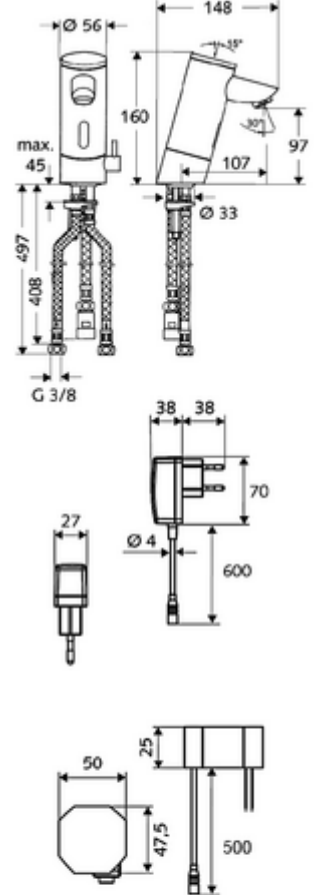

## Elektronische Waschtisch-Armatur PURIS E ND-M - Alçak basınç karışım suyu

Kızılötesi sensör kumandalı. Şebeke işletimi (sıva altı adaptör). SCHELL su yönetim sistemi SWS ile ağ kurmak için uygun. SCHELL Single Control SSC üzerinden parametrelenebilir. Açık boylerler için.

### Teslimat kapsamı

- Kızılötesi sensör tek delikli armatür
  - Termostat
  - Akış regülatörü
  - Bağlantı kablosu 250 mm, 3 kutuplu konnektörlü, koruma sınıfı IP 65
  - Kızılötesi sensör elektronik, programlanabilir
  - 6V ön filtreli selenoid valf
- Sıva altı adaptör 9 VDC, 100 - 240 VAC, 50 - 60 Hz
- 3 esnek bağlantı hortumu Clean-Fix S G 3/8 IG x 380 / 500 mm
- Lavabo montajı için sabitleme malzemesi