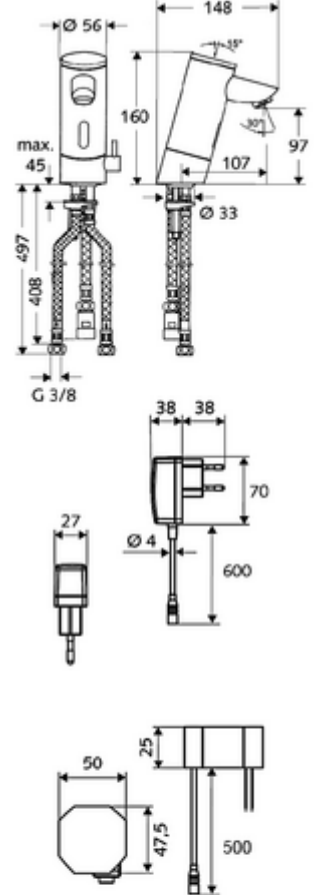

ürün numarası: 01 217 06 99

Elektronische Waschtisch-Armatur PURIS E ND-M - Alçak basınç karışım suyu

Kızılötesi sensör kumandalı. Şebeke işletimi (sıva altı adaptör). SCHELL su yönetim sistemi SWS ile ağ kurmak için uygun. SCHELL Single Control SSC üzerinden parametrelenebilir. Açık boylerler için.

Teslimat kapsamı

- Kızılötesi sensör tek delikli armatür
 - Termostat
 - Akış regülatörü
 - Bağlantı kablosu 250 mm, 3 kutuplu konnektörlü, koruma sınıfı IP 65
 - Kızılötesi sensör elektronik, programlanabilir
 - 6V ön filtreli selenoid valf
- Sıva altı adaptör 9 VDC, 100 - 240 VAC, 50 - 60 Hz
- 3 esnek bağlantı hortumu Clean-Fix S G 3/8 IG x 380 / 500 mm
- Lavabo montajı için sabitleme malzemesi

Teknik veriler

- SWS/SSC ile ayar seçenekleri
 - Sensör kapsama alanı (kısa / orta / uzun)
 - Yakın refleks üzerinden programlama (Kapalı / Açık)
 - Maks. çalışma süresi (1 - 360 s)
 - Artçı çalışma süresi (0,6 - 60 s)
 - Durgunluk deşarjı (Kapalı / 5 - 600 s, son deşarjdan sonra her 1 - 240 h / her 1 - 240 h)
 - Termal dezenfeksiyon için sürekli deşarj, haşlanma korumalı (Kapalı / 15 s - 600 s)
 - Sürekli akış (Kapalı / 15 - 600 s)
 - Enerji tasarruf modu (Kapalı / son kullanımdan sonra 1 - 254 h)
 - Temizlik durdur (Kapalı / 60 - 360 s)
- Yakın refleks ile ayar seçenekleri
 - Sensör kapsama alanı (kısa / orta / uzun)
 - Durgunluk deşarjı (Kapalı / 30 s, son deşarjdan sonra her 24 h / her 24 h)
 - Termal dezenfeksiyon için sürekli deşarj, haşlanma korumalı (Kapalı / 300 s / 120 s)
 - Temizlik durdur (Kapalı / 60 s)
- S_Durchfluss: 5 l/min
- Collection_Root_Attribute_71: 1,0 - 5,0 bar
- Collection_Root_Attribute_71: 8 bar
- Maks. işletim sıcaklığı: 70 °C (80 °C termal dezenfeksiyon için)
- Bağlantı: 3x G 3/8 IG
- Malzeme: Mahfaza Pirinç, içme suyu yönetmeliğine uygun
- Yüzey: Krom