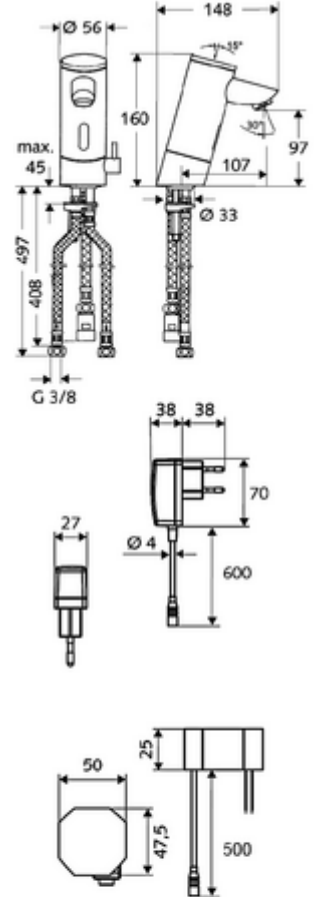

null

- : 2,42 kg/Adet
- : 1

SSC Bluetooth®-Modul
Verlängerungskabel 1,5 m

Makale numarası.: 00 916 00 99
Makale numarası.: 51 010 00 99