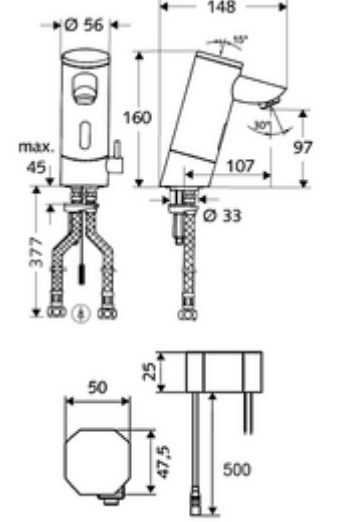

ürün numarası: 01 215 06 99

Elektronische Waschtisch-Armatur PURIS E HD-M - Yüksek basınç karma su

Kızılötesi sensör kumandalı. Şebeke işletimi (sıva altı adaptör). SCHELL su yönetim sistemi SWS ile ağ kurmak için uygun. SCHELL Single Control SSC üzerinden parametrelenebilir.

Teslimat kapsamı

- Kızılötesi sensör tek delikli armatür
 - Termostat
 - Akış regülatörü
 - Kızılötesi sensör elektronik, programlanabilir
 - 6V ön filtreli selenoid valf
- Sıva altı adaptör 9 VDC, 100 - 240 VAC, 50 - 60 Hz
- 2 esnek bağlantı hortumu Clean-Fix S G 3/8 IG x 380 mm, entegre çekvalf (Çekvalf, EN 1717: EB) ve ön filtre ile
- Lavabo montajı için sabitleme malzemesi