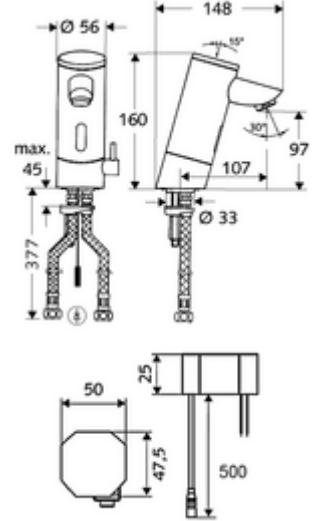

ürün numarası: 01 215 06 99

Elektronische Waschtisch-Armatur PURIS E HD-M - Yüksek basınç karma su

Kızılötesi sensör kumandalı. Şebeke işletimi (sıva altı adaptör). SCHELL su yönetim sistemi SWS ile ağ kurmak için uygun. SCHELL Single Control SSC üzerinden parametrelenebilir.

Teslimat kapsamı

- Kızılötesi sensör tek delikli armatür
 - Termostat
 - Akış regülatörü
 - Kızılötesi sensör elektronik, programlanabilir
 - 6V ön filtreli selenoid valf
- Sıva altı adaptör 9 VDC, 100 - 240 VAC, 50 - 60 Hz
- 2 esnek bağlantı hortumu Clean-Fix S G 3/8 IG x 380 mm, entegre çekvalf (Çekvalf, EN 1717: EB) ve ön filtre ile
- Lavabo montajı için sabitleme malzemesi

Teknik veriler

- SWS/SSC ile ayar seçenekleri
 - Sensör kapsama alanı (kısa / orta / uzun)
 - Yakın refleks üzerinden programlama (Kapalı / Açık)
 - Maks. çalışma süresi (1 - 360 s)
 - Artçı çalışma süresi (0,6 - 60 s)
 - Durgunluk deşarjı (Kapalı / 5 - 600 s, son deşarjdan sonra her 1 - 240 h / her 1 - 240 h)
 - Termal dezenfeksiyon için sürekli deşarj, haşlanma korumalı (Kapalı / 15 s - 600 s)
 - Sürekli akış (Kapalı / 15 - 600 s)
 - Enerji tasarruf modu (Kapalı / son kullanımdan sonra 1 - 254 h)
 - Temizlik durdur (Kapalı / 60 - 360 s)
- Yakın refleks ile ayar seçenekleri
 - Sensör kapsama alanı (kısa / orta / uzun)
 - Durgunluk deşarjı (Kapalı / 30 s, son deşarjdan sonra her 24 h / her 24 h)
 - Termal dezenfeksiyon için sürekli deşarj, haşlanma korumalı (Kapalı / 300 s / 120 s)
 - Temizlik durdur (Kapalı / 60 s)
- S_Durchfluss: 5 l/min
- Collection_Root_Attribute_71: 1,0 - 5,0 bar
- Collection_Root_Attribute_71: 8 bar
- Maks. işletim sıcaklığı: 70 °C (80 °C termal dezenfeksiyon için)
- Bağlantı: G 3/8 IG
- Malzeme: Mahfaza Pirinç, içme suyu yönetmeliğine uygun
- Yüzey: Krom
- Sertifikalar: P-IX 9523-I, Belgaqua