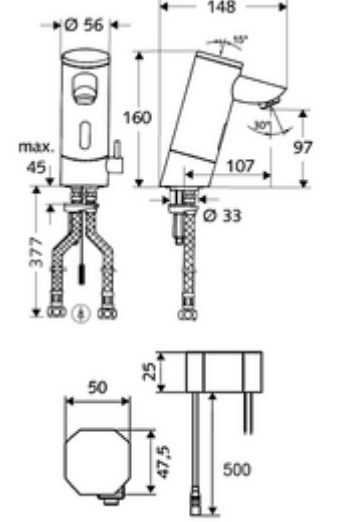

ürün numarası: 01 215 06 99

Elektronische Waschtisch-Armatur PURIS E HD-M - Yüksek basınç karma su

Kızılötesi sensör kumandalı. Şebeke işletimi (sıva altı adaptör). SCHELL su yönetim sistemi SWS ile ağ kurmak için uygun. SCHELL Single Control SSC üzerinden parametrelenebilir.

Teslimat kapsamı

- Kızılötesi sensör tek delikli armatür
 - Termostat
 - Akış regülatörü
 - Kızılötesi sensör elektronik, programlanabilir
 - 6V ön filtreli selenoid valf
- Sıva altı adaptör 9 VDC, 100 - 240 VAC, 50 - 60 Hz
- 2 esnek bağlantı hortumu Clean-Fix S G 3/8 IG x 380 mm, entegre çekvalf (Çekvalf, EN 1717: EB) ve ön filtre ile
- Lavabo montajı için sabitleme malzemesi

Teknik veriler

- SWS/SSC ile ayar seçenekleri
 - Sensör kapsama alanı (kısa / orta / uzun)
 - Yakın refleks üzerinden programlama (Kapalı / Açık)
 - Maks. çalışma süresi (1 - 360 s)
 - Artçı çalışma süresi (0,6 - 60 s)
 - Durgunluk deşarjı (Kapalı / 5 - 600 s, son deşarjdan sonra her 1 - 240 h / her 1 - 240 h)
 - Termal dezenfeksiyon için sürekli deşarj, haşlanma korumalı (Kapalı / 15 s - 600 s)
 - Sürekli akış (Kapalı / 15 - 600 s)
 - Enerji tasarruf modu (Kapalı / son kullanımdan sonra 1 - 254 h)
 - Temizlik durdur (Kapalı / 60 - 360 s)
- Yakın refleks ile ayar seçenekleri
 - Sensör kapsama alanı (kısa / orta / uzun)
 - Durgunluk deşarjı (Kapalı / 30 s, son deşarjdan sonra her 24 h / her 24 h)
 - Termal dezenfeksiyon için sürekli deşarj, haşlanma korumalı (Kapalı / 300 s / 120 s)
 - Temizlik durdur (Kapalı / 60 s)
- Debi: 5 l/min
- Collection_Root_Attribute_71: 1,0 - 5,0 bar
- Collection_Root_Attribute_71: 8 bar
- Maks. işletim sıcaklığı: 70 °C (80 °C termal dezenfeksiyon için)
- Bağlantı: G 3/8 IG
- Malzeme: Mahfaza Pirinç, içme suyu yönetmeliğine uygun
- Yüzey: Krom
- Sertifikalar: P-IX 9523-I, Belgaqua