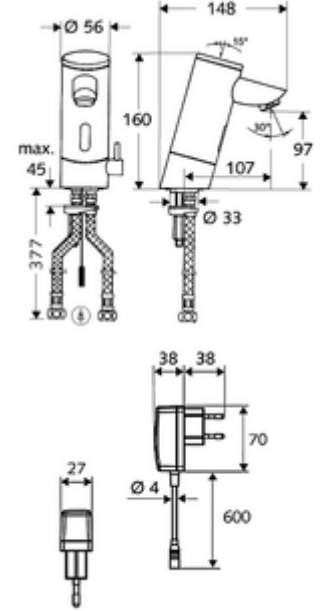

ürün numarası: 01 214 06 99

Elektronische Waschtisch-Armatur PURIS E HD-M - Yüksek basınç karma su

Kızılötesi sensör kumandalı. Şebeke işletimi (fiş adaptörü). SCHELL su yönetim sistemi SWS ile ağ kurmak için uygun. SCHELL Single Control SSC üzerinden parametrelenebilir.

Teslimat kapsamı

- Kızılötesi sensör tek delikli armatür
 - Termostat
 - Akış regülatörü
 - Kızılötesi sensör elektronik, programlanabilir
 - 6V ön filtreli selenoid valf
- Fiş adaptörü 9 VDC, 100 - 240 VAC, 50 - 60 Hz
- 2 esnek bağlantı hortumu Clean-Fix S G 3/8 IG x 380 mm, entegre çekvalf (Çekvalf, EN 1717: EB) ve ön filtre ile
- Lavabo montajı için sabitleme malzemesi