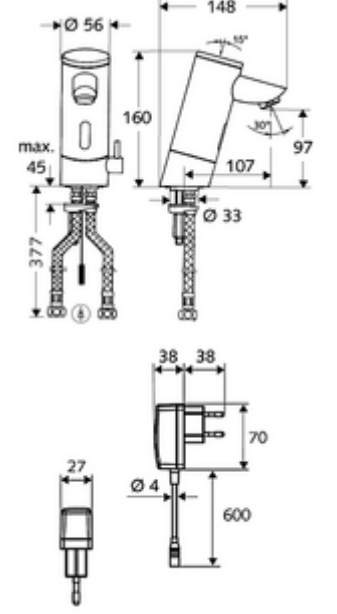

ürün numarası: 01 214 06 99

Elektronische Waschtisch-Armatur PURIS E HD-M - Yüksek basınç karma su

Kızılötesi sensör kumandalı. Şebeke işletimi (fiş adaptörü). SCHELL su yönetim sistemi SWS ile ağ kurmak için uygun. SCHELL Single Control SSC üzerinden parametrelenebilir.

Teslimat kapsamı

- Kızılötesi sensör tek delikli armatür
 - Termostat
 - Akış regülatörü
 - Kızılötesi sensör elektronik, programlanabilir
 - 6V ön filtreli selenoid valf
- Fiş adaptörü 9 VDC, 100 - 240 VAC, 50 - 60 Hz
- 2 esnek bağlantı hortumu Clean-Fix S G 3/8 IG x 380 mm, entegre çekvalf (Çekvalf, EN 1717: EB) ve ön filtre ile
- Lavabo montajı için sabitleme malzemesi

Teknik veriler

- SWS/SSC ile ayar seçenekleri
 - Sensör kapsama alanı (kısa / orta / uzun)
 - Yakın refleks üzerinden programlama (Kapalı / Açık)
 - Maks. çalışma süresi (1 - 360 s)
 - Artçı çalışma süresi (0,6 - 60 s)
 - Durgunluk deşarjı (Kapalı / 5 - 600 s, son deşarjdan sonra her 1 - 240 h / her 1 - 240 h)
 - Termal dezenfeksiyon için sürekli deşarj, haşlanma korumalı (Kapalı / 15 s - 600 s)
 - Sürekli akış (Kapalı / 15 - 600 s)
 - Enerji tasarruf modu (Kapalı / son kullanımdan sonra 1 - 254 h)
 - Temizlik durdur (Kapalı / 60 - 360 s)
- Yakın refleks ile ayar seçenekleri
 - Sensör kapsama alanı (kısa / orta / uzun)
 - Durgunluk deşarjı (Kapalı / 30 s, son deşarjdan sonra her 24 h / her 24 h)
 - Termal dezenfeksiyon için sürekli deşarj, haşlanma korumalı (Kapalı / 300 s / 120 s)
 - Temizlik durdur (Kapalı / 60 s)
- S_Durchfluss: 5 l/min
- Collection_Root_Attribute_71: 1,0 - 5,0 bar
- Collection_Root_Attribute_71: 8 bar
- Maks. işletim sıcaklığı: 70 °C (80 °C termal dezenfeksiyon için)
- Bağlantı: G 3/8 IG
- Malzeme: Mahfaza Pirinç, içme suyu yönetmeliğine uygun
- Yüzey: Krom
- Sertifikalar: P-IX 9523-I, Belgaqua, WRAS talep edilen