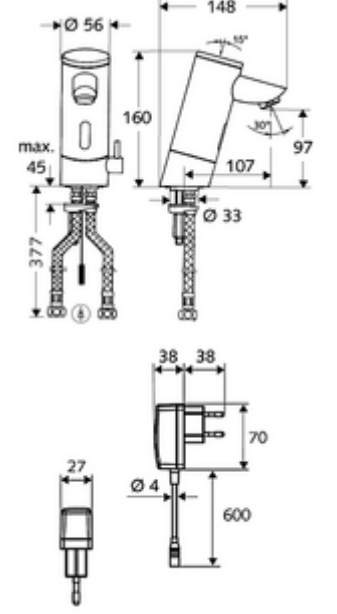

### Teslimat kapsamı

- Kızılötesi sensör tek delikli armatür
  - Termostat
  - Akış regülatörü
  - Kızılötesi sensör elektronik, programlanabilir
  - 6V ön filtreli selenoid valf
- Fiş adaptörü 9 VDC, 100 - 240 VAC, 50 - 60 Hz
- 2 esnek bağlantı hortumu Clean-Fix S G 3/8 IG x 380 mm, entegre çekvalf (Çekvalf, EN 1717: EB) ve ön filtre ile
- Lavabo montajı için sabitleme malzemesi