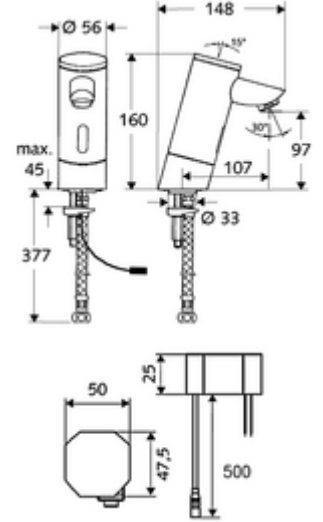

ürün numarası: 01 213 06 99

Elektronische Waschtisch-Armatur PURIS E HD-K - Yüksek basınç / karıştırılmış su

Kızılötesi sensör kumandalı. Şebeke işletimi (sıva altı adaptör). SCHELL su yönetim sistemi SWS ile ağ kurmak için uygun. SCHELL Single Control SSC üzerinden parametrelenebilir.

Teslimat kapsamı

- Kızılötesi sensör tek delikli armatür
 - Akış regülatörü
 - Kızılötesi sensör elektronik, programlanabilir
 - 6V ön filtreli selenoid valf
- Sıva altı adaptör 9 VDC, 100 - 240 VAC, 50 - 60 Hz
- Esnek bağlantı hortumu Clean-Fix S G 3/8 IG x 380 mm, ön filtre ile
- Lavabo montajı için sabitleme malzemesi

Teknik veriler

- SWS/SSC ile ayar seçenekleri
 - Sensör kapsama alanı (kısa / orta / uzun)
 - Yakın refleks üzerinden programlama (Kapalı / Açık)
 - Maks. çalışma süresi (1 - 360 s)
 - Artçı çalışma süresi (0,6 - 60 s)
 - Durgunluk deşarjı (Kapalı / 5 - 600 s, son deşarjdan sonra her 1 - 240 h / her 1- 240 h)
 - Termal dezenfeksiyon için sürekli deşarj, haşlanma korumalı (Kapalı / 15 s - 600 s)
 - Sürekli akış (Kapalı / 15 - 600 s)
 - Enerji tasarruf modu (Kapalı / son kullanımdan sonra 1 - 254 h)
 - Temizlik durdur (Kapalı / 60 - 360 s)
- Yakın refleks ile ayar seçenekleri
 - Sensör kapsama alanı (kısa / orta / uzun)
 - Durgunluk deşarjı (Kapalı / 30 s, son deşarjdan sonra her 24 h / her 24 h)
 - Termal dezenfeksiyon için sürekli deşarj, haşlanma korumalı (Kapalı / 300 s / 120 s)
 - Temizlik durdur (Kapalı / 60 s)
- Debi: 5 l/min
- Collection_Root_Attribute_71: 1,0 - 5,0 bar
- Collection_Root_Attribute_71: 8 bar
- Maks. işletim sıcaklığı: 70 °C (80 °C termal dezenfeksiyon için)
- Bağlantı: G 3/8 IG
- Malzeme: Mahfaza Pirinç, içme suyu yönetmeliğine uygun
- Yüzey: Krom
- Sertifikalar: P-IX 9523-I