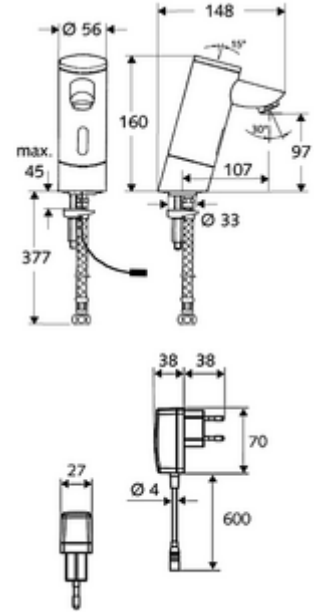

null

- : 2,58 kg/Adet
- : 1

SSC Bluetooth®-Modul

Makale numarası.: 00 916 00 99

Eckventil mit Regulierfunktion COMFORT mit Filter Makale numarası.: 05 430 06 99

Verlängerungskabel 1,5 m

Makale numarası.: 51 010 00 99