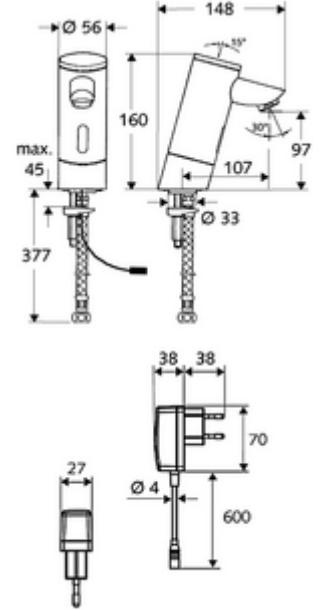

ürün numarası: 01 212 06 99

Elektronische Waschtisch-Armatur PURIS E HD-K - Yüksek basınç / karıştırılmış su

Kızılötesi sensör kumandalı. Şebeke işletimi (fiş adaptörü). SCHELL su yönetim sistemi SWS ile ağ kurmak için uygun. SCHELL Single Control SSC üzerinden parametrelenebilir.

Teslimat kapsamı

- Kızılötesi sensör tek delikli armatür
 - Akış regülatörü
 - Kızılötesi sensör elektronik, programlanabilir
 - 6V ön filtreli selenoid valf
- Fiş adaptörü 9 VDC, 100 - 240 VAC, 50 - 60 Hz
- Esnek bağlantı hortumu Clean-Fix S G 3/8 IG x 380 mm, ön filtre ile
- Lavabo montajı için sabitleme malzemesi

Teknik veriler

- SWS/SSC ile ayar seçenekleri
 - Sensör kapsama alanı (kısa / orta / uzun)
 - Yakın refleks üzerinden programlama (Kapalı / Açık)
 - Maks. çalışma süresi (1 - 360 s)
 - Artçı çalışma süresi (0,6 - 60 s)
 - Durgunluk deşarjı (Kapalı / 5 - 600 s, son deşarjdan sonra her 1 - 240 h / her 1- 240 h)
 - Termal dezenfeksiyon için sürekli deşarj, haşlanma korumalı (Kapalı / 15 s - 600 s)
 - Sürekli akış (Kapalı / 15 - 600 s)
 - Enerji tasarruf modu (Kapalı / son kullanımdan sonra 1 - 254 h)
 - Temizlik durdur (Kapalı / 60 - 360 s)
- Yakın refleks ile ayar seçenekleri
 - Sensör kapsama alanı (kısa / orta / uzun)
 - Durgunluk deşarjı (Kapalı / 30 s, son deşarjdan sonra her 24 h / her 24 h)
 - Termal dezenfeksiyon için sürekli deşarj, haşlanma korumalı (Kapalı / 300 s / 120 s)
 - Temizlik durdur (Kapalı / 60 s)
- S_Durchfluss: 5 l/min
- Collection_Root_Attribute_71: 1,0 - 5,0 bar
- Collection_Root_Attribute_71: 8 bar
- Maks. işletim sıcaklığı: 70 °C (80 °C termal dezenfeksiyon için)
- Bağlantı: G 3/8 IG
- Malzeme: Mahfaza Pirinç, içme suyu yönetmeliğine uygun
- Yüzey: Krom
- Sertifikalar: P-IX 9523-I, WRAS talep edilen