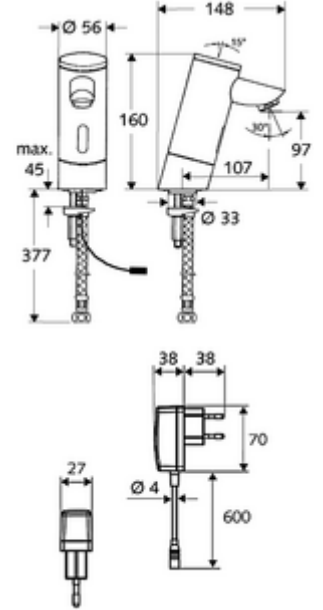

null

- : 2,58 kg/Adet
- : 1

SSC Bluetooth®-Modul

Makale numarası.: 00 916 00 99

Eckventil mit Regulierfunktion COMFORT mit Filter Makale numarası.: 05 430 06 99

Verlängerungskabel 1,5 m

Makale numarası.: 51 010 00 99