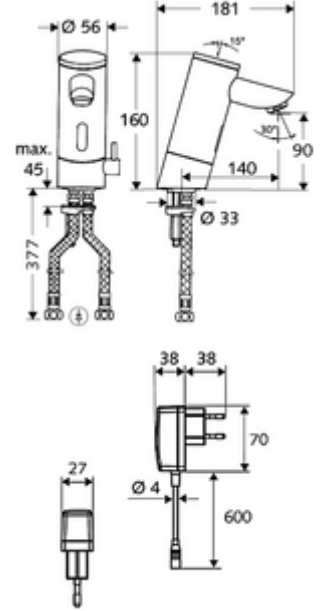

## Elektronische Waschtisch-Armatur PURIS E HD-M - Yüksek basınç karma su

Kızılötesi sensör kumandalı. Şebeke işletimi (fiş adaptörü). SCHELL su yönetim sistemi SWS ile ağ kurmak için uygun. SCHELL Single Control SSC üzerinden parametrelenebilir. Uzatılmış çıkış 140 mm dahil.

### Teslimat kapsamı

- Kızılötesi sensör tek delikli armatür
  - Termostat
  - Akış regülatörü
  - Kızılötesi sensör elektronik, programlanabilir
  - 6V ön filtreli selenoid valf
- Fiş adaptörü 9 VDC, 100 - 240 VAC, 50 - 60 Hz
- 2 esnek bağlantı hortumu Clean-Fix S G 3/8 IG x 380 mm, entegre çekvalf (Çekvalf, EN 1717: EB) ve ön filtre ile
- Lavabo montajı için sabitleme malzemesi