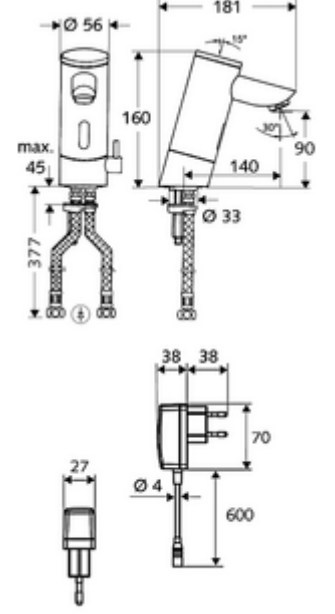

## Elektronische Waschtisch-Armatur PURIS E HD-M - Yüksek basınç karma su

Kızılötesi sensör kumandalı. Şebeke işletimi (fiş adaptörü). SCHELL su yönetim sistemi SWS ile ağ kurmak için uygun. SCHELL Single Control SSC üzerinden parametrelenebilir. Uzatılmış çıkış 140 mm dahil.

### Teslimat kapsamı

- Kızılötesi sensör tek delikli armatür
  - Termostat
  - Akış regülatörü
  - Kızılötesi sensör elektronik, programlanabilir
  - 6V ön filtreli selenoid valf
- Fiş adaptörü 9 VDC, 100 - 240 VAC, 50 - 60 Hz
- 2 esnek bağlantı hortumu Clean-Fix S G 3/8 IG x 380 mm, entegre çekvalf (Çekvalf, EN 1717: EB) ve ön filtre ile
- Lavabo montajı için sabitleme malzemesi