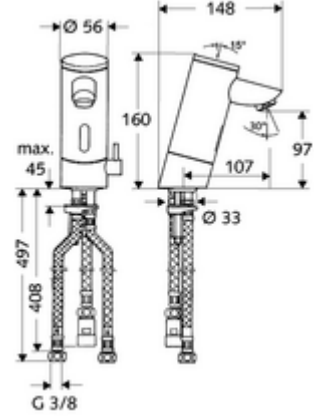

ürün numarası: 01 202 06 99

Elektronische Waschtisch-Armatur PURIS E ND-M - Alçak basınç karışım suyu

Kızılötesi sensör kumandalı. Pille işletim. SCHELL su yönetim sistemi SWS ile ağ kurmak için uygun. SCHELL Single Control SSC üzerinden parametrelenebilir. Açık boylerler için.

Teslimat kapsamı

- Kızılötesi sensör tek delikli armatür
 - Pil bölmesi 6 V (entegre)
 - Termostat
 - Akış regülatörü
 - Kızılötesi sensör elektronik, programlanabilir
 - 6V ön filtreli selenoid valf
- 4x AAA alkali pil 1,5 V
- Debi sınırlayıcı ön filtre
- 3 esnek bağlantı hortumu Clean-Fix S G 3/8 IG x 380 / 500 mm
- Lavabo montajı için sabitleme malzemesi

Teknik veriler

- SWS/SSC ile ayar seçenekleri
 - Sensör kapsama alanı (kısa / orta / uzun)
 - Yakın refleks üzerinden programlama (Kapalı / Açık)
 - Maks. çalışma süresi (1 - 360 s)
 - Artçı çalışma süresi (0,6 - 60 s)
 - Durgunluk deşarjı (Kapalı / 5 - 600 s, son deşarjdan sonra her 1 - 240 h / her 1- 240 h)
 - Termal dezenfeksiyon için sürekli deşarj, haşlanma korumalı (Kapalı / 15 s - 600 s)
 - Sürekli akış (Kapalı / 15 - 600 s)
 - Enerji tasarruf modu (Kapalı / son kullanımdan sonra 1 - 254 h)
 - Temizlik durdur (Kapalı / 60 - 360 s)
- Yakın refleks ile ayar seçenekleri
 - Sensör kapsama alanı (kısa / orta / uzun)
 - Durgunluk deşarjı (Kapalı / 30 s, son deşarjdan sonra her 24 h / her 24 h)
 - Termal dezenfeksiyon için sürekli deşarj, haşlanma korumalı (Kapalı / 300 s / 120 s)
 - Temizlik durdur (Kapalı / 60 s)
- S_Durchfluss: 5 l/min
- Collection_Root_Attribute_71: 1,0 - 5,0 bar
- Maks. işletim sıcaklığı: 70 °C (80 °C termal dezenfeksiyon için)
- Bağlantı: 3x G 3/8 IG
- Malzeme: Mahfaza Pirinç, içme suyu yönetmeliğine uygun
- Yüzey: Krom