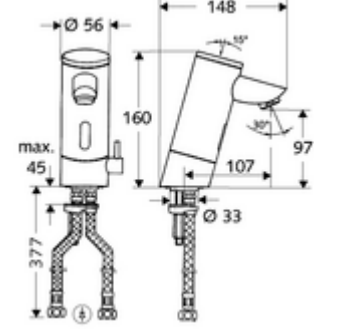

ürün numarası: 01 201 06 99

Elektronische Waschtisch-Armatur PURIS E HD-M - Yüksek basınç karma su

Kızılötesi sensör kumandalı. Pille işletim. SCHELL su yönetim sistemi SWS ile ağ kurmak için uygun. SCHELL Single Control SSC üzerinden parametrelenebilir.

Teslimat kapsamı

- Kızılötesi sensör tek delikli armatür
 - Pil bölmesi 6 V (entegre)
 - Termostat
 - Akış regülatörü
 - Kızılötesi sensör elektronik, programlanabilir
 - 6V ön filtreli selenoid valf
- 4x AAA alkali pil 1,5 V
- 2 esnek bağlantı hortumu Clean-Fix S G 3/8 IG x 380 mm, entegre çekvalf (Çekvalf, EN 1717: EB) ve ön filtre ile
- Lavabo montajı için sabitleme malzemesi

Teknik veriler

- SWS/SSC ile ayar seçenekleri
 - Sensör kapsama alanı (kısa / orta / uzun)
 - Yakın refleks üzerinden programlama (Kapalı / Açık)
 - Maks. çalışma süresi (1 - 360 s)
 - Artçı çalışma süresi (0,6 - 60 s)
 - Durgunluk deşarjı (Kapalı / 5 - 600 s, son deşarjdan sonra her 1 - 240 h / her 1 - 240 h)
 - Termal dezenfeksiyon için sürekli deşarj, haşlanma korumalı (Kapalı / 15 s - 600 s)
 - Sürekli akış (Kapalı / 15 - 600 s)
 - Enerji tasarruf modu (Kapalı / son kullanımdan sonra 1 - 254 h)
 - Temizlik durdur (Kapalı / 60 - 360 s)
- Yakın refleks ile ayar seçenekleri
 - Sensör kapsama alanı (kısa / orta / uzun)
 - Durgunluk deşarjı (Kapalı / 30 s, son deşarjdan sonra her 24 h / her 24 h)
 - Termal dezenfeksiyon için sürekli deşarj, haşlanma korumalı (Kapalı / 300 s / 120 s)
 - Temizlik durdur (Kapalı / 60 s)
- S_Durchfluss: 5 l/min
- Collection_Root_Attribute_71: 1,0 - 5,0 bar
- Collection_Root_Attribute_71: 8 bar
- Maks. işletim sıcaklığı: 70 °C (80 °C termal dezenfeksiyon için)
- Bağlantı: G 3/8 IG
- Malzeme: Mahfaza Pirinç, içme suyu yönetmeliğine uygun
- Yüzey: Krom
- Sertifikalar: P-IX 9523-I, Belgaqua, WRAS talep edilen