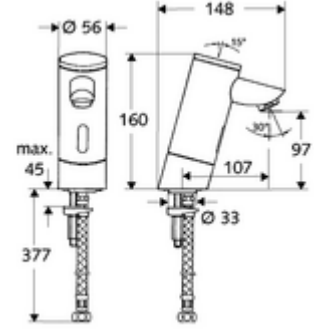

### Teslimat kapsamı

- Kızılötesi sensör tek delikli armatür
  - Pil bölmesi 6 V (entegre)
  - Akış regülatörü
  - Kızılötesi sensör elektronik, programlanabilir
  - 6V ön filtreli selenoid valf
- 4x AAA alkali pil 1,5 V
- Esnek bağlantı hortumu Clean-Fix S G 3/8 IG x 380 mm, ön filtre ile
- Lavabo montajı için sabitleme malzemesi