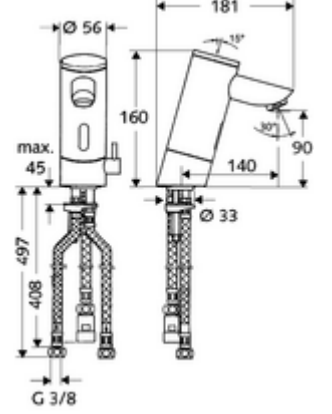

ürün numarası: 01 026 06 99

Elektronische Waschtisch-Armatur PURIS E ND-M - Alçak basınç karışım suyu

Kızılötesi sensör kumandalı. Pille işletim. SCHELL su yönetim sistemi SWS ile ağ kurmak için uygun. SCHELL Single Control SSC üzerinden parametrelenebilir. Açık boylerler için. Uzatılmış çıkış 140 mm dahil.

Teslimat kapsamı

- Kızılötesi sensör tek delikli armatür
 - Pil bölmesi 6 V (entegre)
 - Termostat
 - Akış regülatörü
 - Kızılötesi sensör elektronik, programlanabilir
 - 6V ön filtreli selenoid valf
- 4x AAA alkali pil 1,5 V
- 3 esnek bağlantı hortumu Clean-Fix S G 3/8 IG x 380 / 500 mm
- Lavabo montajı için sabitleme malzemesi

Teknik veriler

- SWS/SSC ile ayar seçenekleri
 - Sensör kapsama alanı (kısa / orta / uzun)
 - Yakın refleks üzerinden programlama (Kapalı / Açık)
 - Maks. çalışma süresi (1 - 360 s)
 - Artçı çalışma süresi (0,6 - 60 s)
 - Durgunluk deşarjı (Kapalı / 5 - 600 s, son deşarjdan sonra her 1 - 240 h / her 1- 240 h)
 - Termal dezenfeksiyon için sürekli deşarj, haşlanma korumalı (Kapalı / 15 s - 600 s)
 - Sürekli akış (Kapalı / 15 - 600 s)
 - Enerji tasarruf modu (Kapalı / son kullanımdan sonra 1 - 254 h)
 - Temizlik durdur (Kapalı / 60 - 360 s)
- Yakın refleks ile ayar seçenekleri
 - Sensör kapsama alanı (kısa / orta / uzun)
 - Durgunluk deşarjı (Kapalı / 30 s, son deşarjdan sonra her 24 h / her 24 h)
 - Termal dezenfeksiyon için sürekli deşarj, haşlanma korumalı (Kapalı / 300 s / 120 s)
 - Temizlik durdur (Kapalı / 60 s)
- S_Durchfluss: 5 l/min
- Collection_Root_Attribute_71: 1,0 - 5,0 bar
- Collection_Root_Attribute_71: 8 bar
- Maks. işletim sıcaklığı: 70 °C (80 °C termal dezenfeksiyon için)
- Bağlantı: G 3/8 IG
- Malzeme: Mahfaza Pirinç, içme suyu yönetmeliğine uygun
- Yüzey: Krom