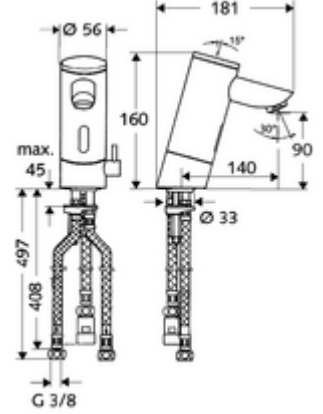

ürün numarası: 01 026 06 99

Elektronische Waschtisch-Armatur PURIS E ND-M - Alçak basınç karışım suyu

Kızılötesi sensör kumandalı. Pille işletim. SCHELL su yönetim sistemi SWS ile ağ kurmak için uygun. SCHELL Single Control SSC üzerinden parametrelenebilir. Açık boylerler için. Uzatılmış çıkış 140 mm dahil.

Teslimat kapsamı

- Kızılötesi sensör tek delikli armatür
 - Pil bölmesi 6 V (entegre)
 - Termostat
 - Akış regülatörü
 - Kızılötesi sensör elektronik, programlanabilir
 - 6V ön filtreli selenoid valf
- 4x AAA alkali pil 1,5 V
- 3 esnek bağlantı hortumu Clean-Fix S G 3/8 IG x 380 / 500 mm
- Lavabo montajı için sabitleme malzemesi

Teknik veriler

- SWS/SSC ile ayar seçenekleri
 - Sensör kapsama alanı (kısa / orta / uzun)
 - Yakın refleks üzerinden programlama (Kapalı / Açık)
 - Maks. çalışma süresi (1 - 360 s)
 - Artçı çalışma süresi (0,6 - 60 s)
 - Durgunluk deşarjı (Kapalı / 5 - 600 s, son deşarjdan sonra her 1 - 240 h / her 1- 240 h)
 - Termal dezenfeksiyon için sürekli deşarj, haşlanma korumalı (Kapalı / 15 s - 600 s)
 - Sürekli akış (Kapalı / 15 - 600 s)
 - Enerji tasarruf modu (Kapalı / son kullanımdan sonra 1 - 254 h)
 - Temizlik durdur (Kapalı / 60 - 360 s)
- Yakın refleks ile ayar seçenekleri
 - Sensör kapsama alanı (kısa / orta / uzun)
 - Durgunluk deşarjı (Kapalı / 30 s, son deşarjdan sonra her 24 h / her 24 h)
 - Termal dezenfeksiyon için sürekli deşarj, haşlanma korumalı (Kapalı / 300 s / 120 s)
 - Temizlik durdur (Kapalı / 60 s)
- S_Durchfluss: 5 l/min
- Collection_Root_Attribute_71: 1,0 - 5,0 bar
- Collection_Root_Attribute_71: 8 bar
- Maks. işletim sıcaklığı: 70 °C (80 °C termal dezenfeksiyon için)
- Bağlantı: G 3/8 IG
- Malzeme: Mahfaza Pirinç, içme suyu yönetmeliğine uygun
- Yüzey: Krom