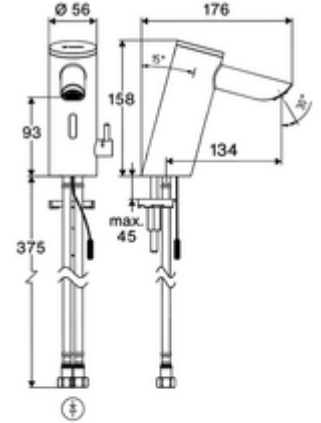

### Teslimat kapsamı

- Time-of-Flight-Sensor tek delikli armatür
  - Sıcak su sınırlamalı sıcaklık kontrolörü
  - Bağlantı kablosu 220 mm, 3 kutuplu konnektörlü, koruma sınıfı IP 65
  - 6V ön filtrelili eksensel selenoid valf
- Fiş adaptörü 9 VDC, 100 - 240 VAC, 50 - 60 Hz
- 2 esnek bağlantı hortumu Clean-Fix S G 3/8 IG x 410 mm, entegre çekvalf (Çekvalf, EN 1717: EB) ve ön filtre ile
- Lavabo montajı için sabitleme malzemesi