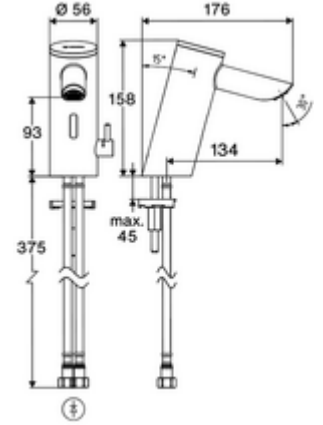

ürün numarası: 00 290 06 99

Elektronische Waschtisch-Armatur PURIS E² HD-M - Yüksek basınç karma su

Yenilikçi ToF teknolojisine sahip temassız, sensör kumandalı armatür. Aynalar, uyarı yelekleri gibi yansıtıcı malzemelere karşı duyarlıdır. Entegre Bluetooth® arayüzü. SCHELL uygulaması üzerinden parametrelendirilebilir. SCHELL su yönetim sistemi SWS ile ağ kurmak için uygun. Pille işletim. Uzatılmış çıkış 134 mm dahil.

Teslimat kapsamı

- Time-of-Flight-Sensor tek delikli armatür
 - Sıcak su sınırlamalı sıcaklık kontrolörü
 - Bağlantı kablosu 220 mm, 3 kutuplu konnektörlü, koruma sınıfı IP 65
 - 6V ön filtreli eksensel selenoid valf
- Pil bölümü 6 V (entegre)
- 4x AAA alkali pil 1,5 V
- 2 esnek bağlantı hortumu Clean-Fix S G 3/8 IG x 410 mm, entegre çekvalf (Çekvalf, EN 1717: EB) ve ön filtre ile
- Lavabo montajı için sabitleme malzemesi