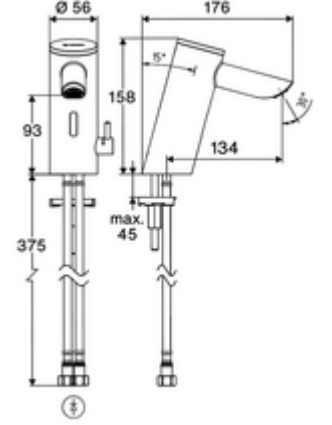

ürün numarası: 00 290 06 99

Elektronische Waschtisch-Armatur PURIS E² HD-M - Yüksek basınç karma su

Yenilikçi ToF teknolojisine sahip temassız, sensör kumandalı armatür. Aynalar, uyarı yelekleri gibi yansıtıcı malzemelere karşı duyarlıdır. Entegre Bluetooth® arayüzü. SCHELL uygulaması üzerinden parametrelendirilebilir. SCHELL su yönetim sistemi SWS ile ağ kurmak için uygun. Pille işletim. Uzatılmış çıkış 134 mm dahil.

Teslimat kapsamı

- Time-of-Flight-Sensor tek delikli armatür
 - Sıcak su sınırlamalı sıcaklık kontrolörü
 - Bağlantı kablosu 220 mm, 3 kutuplu konnektörlü, koruma sınıfı IP 65
 - 6V ön filtreli eksensel selenoid valf
- Pil bölümü 6 V (entegre)
- 4x AAA alkali pil 1,5 V
- 2 esnek bağlantı hortumu Clean-Fix S G 3/8 IG x 410 mm, entegre çekvalf (Çekvalf, EN 1717: EB) ve ön filtre ile
- Lavabo montajı için sabitleme malzemesi

Teknik veriler

- SCHELL App ile ayar seçenekleri
 - Önceden ayarlanmış çalışma modları üzerinden hızlı parametrelendirme (elektrik tasarrufu / su tasarrufu / konfor)
 - Uzman modunda özelleştirilmiş ayarlar (sensör menzili, sensör ölçüm aralığı, kişi algılama, maks. çalışma süresi, ilave çalışma süresi)
 - Termal dezenfeksiyon için sürekli yıkama, uygulama üzerinden tetikleme (3 - 10 dakika)
 - Temizlik durdurma, uygulama veya Nahreflex üzerinden tetikleme (Kapalı / 60 - 360 sn)
- S_Durchfluss: 5 l/min
- Collection_Root_Attribute_71: 1,0 - 5,0 bar
- Collection_Root_Attribute_71: 8 bar
- Maks. işletim sıcaklığı: 70 °C (80 °C termal dezenfeksiyon için)
- Bağlantı: 2x G 3/8 IG
- Malzeme: Mahfaza Pirinç
- Yüzey: Krom
- Sertifikalar: PA-IX 10332/IO, DVGW talep edilen
- null: 0