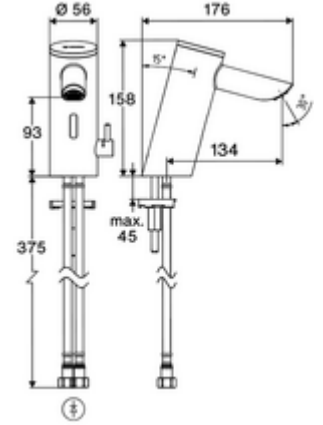

ürün numarası: 00 290 06 99

Elektronische Waschtisch-Armatur PURIS E² HD-M - Yüksek basınç karma su

Yenilikçi ToF teknolojisine sahip temassız, sensör kumandalı armatür. Aynalar, uyarı yelekleri gibi yansıtıcı malzemelere karşı duyarlıdır. Entegre Bluetooth® arayüzlü. SCHELL uygulaması üzerinden parametrelendirilebilir. SCHELL su yönetim sistemi SWS ile ağ kurmak için uygun. Pille işletim. Uzatılmış çıkış 134 mm dahil.

Teslimat kapsamı

- Time-of-Flight-Sensor tek delikli armatür
 - Sıcak su sınırlamalı sıcaklık kontrolörü
 - Bağlantı kablosu 220 mm, 3 kutuplu konnektörlü, koruma sınıfı IP 65
 - 6V ön filtreli eksensel selenoid valf
- Pil bölümü 6 V (entegre)
- 4x AAA alkali pil 1,5 V
- 2 esnek bağlantı hortumu Clean-Fix S G 3/8 IG x 410 mm, entegre çekvalf (Çekvalf, EN 1717: EB) ve ön filtre ile
- Lavabo montajı için sabitleme malzemesi