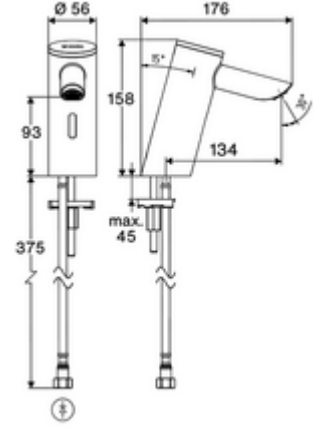

Teslimat kapsamı

- Time-of-Flight-Sensor tek delikli armatür
 - Bağlantı kablosu 220 mm, 3 kutuplu konnektörlü, koruma sınıfı IP 65
 - 6V ön filtreli eksensel selenoid valf
- Pil bölmesi 6 V (entegre)
- 4x AAA alkali pil 1,5 V
- Esnek bağlantı hortumu Clean-Fix S G 3/8 IG x 410 mm, entegre çekvalf (EN 1717: EB) ve ön filtre ile
- Lavabo montajı için sabitleme malzemesi