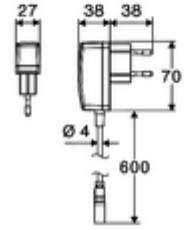

Teslimat kapsamı

- Time-of-Flight-Sensor tek delikli armatür
 - Sıcak su sınırlamalı sıcaklık kontrolörü
 - Bağlantı kablosu 220 mm, 3 kutuplu konnektörlü, koruma sınıfı IP 65
 - 6V ön filtrelili eksensel selenoid valf
- Fiş adaptörü 9 VDC, 100 - 240 VAC, 50 - 60 Hz
- 2 esnek bağlantı hortumu Clean-Fix S G 3/8 IG x 410 mm, entegre çekvalf (Çekvalf, EN 1717: EB) ve ön filtre ile
- Lavabo montajı için sabitleme malzemesi

Teknik veriler

- SCHELL App ile ayar seçenekleri
 - Önceden ayarlanmış çalışma modları üzerinden hızlı parametrelendirme (elektrik tasarrufu / su tasarrufu / konfor)
 - Uzman modunda özelleştirilmiş ayarlar (sensör menzili, sensör ölçüm aralığı, kişi algılama, maks. çalışma süresi, ilave çalışma süresi)
 - Termal dezenfeksiyon için sürekli yıkama, uygulama üzerinden tetikleme (3 - 10 dakika)
 - Temizlik durdurma, uygulama veya Nahreflex üzerinden tetikleme (Kapalı / 60 - 360 sn)
- S_Durchfluss: 5 l/min
- Collection_Root_Attribute_71: 1,0 - 5,0 bar
- Collection_Root_Attribute_71: 8 bar
- Maks. işletim sıcaklığı: 70 °C (80 °C termal dezenfeksiyon için)
- Bağlantı: 2x G 3/8 IG
- Malzeme: Mahfaza Pirinç
- Yüzey: Krom
- Sertifikalar: PA-IX 10332/IO, DVGW talep edilen
- null: 0