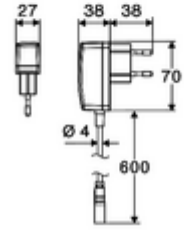

- Time-of-Flight-Sensor tek delikli armatür
 - Sıcak su sınırlamalı sıcaklık kontrolörü
 - 6V ön filtrelili eksensel selenoid valf
 - Bağlantı kablosu 220 mm, 3 kutuplu konnektörlü, koruma sınıfı IP 65
- Fiş adaptörü 9 VDC, 100 - 240 VAC, 50 - 60 Hz
- 2 esnek bağlantı hortumu Clean-Fix S G 3/8 IG x 410 mm, entegre çekvalf (Çekvalf, EN 1717: EB) ve ön filtre ile
- Lavabo montajı için sabitleme malzemesi

Teknik veriler

- Parametreleme: Önceden ayarlanmış çalışma modları üzerinden hızlı parametrelendirme (elektrik tasarrufu / su tasarrufu / konfor); Mahfaza Pirinç; Krom
- Fließdruck: 1,0 - 5,0 bar
- Max. Ruhedruck: 8 bar
- Maks. işletim sıcaklığı: 70 °C (80 °C termal dezenfeksiyon için)
- Bağlantı: 2x G 3/8 IG
- Sertifikalar: PA-IX 10332/IO, DVGW talep edilen
- Durchflussklasse: O