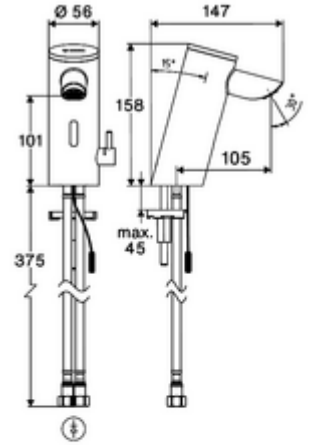

- Time-of-Flight-Sensor tek delikli armatür
 - Sıcak su sınırlamalı sıcaklık kontrolörü
 - 6V ön filtrelili eksensel selenoid valf
 - Bağlantı kablosu 220 mm, 3 kutuplu konnektörlü, koruma sınıfı IP 65
- Fiş adaptörü 9 VDC, 100 - 240 VAC, 50 - 60 Hz
- 2 esnek bağlantı hortumu Clean-Fix S G 3/8 IG x 410 mm, entegre çekvalf (Çekvalf, EN 1717: EB) ve ön filtre ile
- Lavabo montajı için sabitleme malzemesi

Teknik veriler

- Parametreleme: Önceden ayarlanmış çalışma modları üzerinden hızlı parametrelendirme (elektrik tasarrufu / su tasarrufu / konfor); Mahfaza Pirinç; Krom
- Fließdruck: 1,0 - 5,0 bar
- Max. Ruhedruck: 8 bar
- Maks. işletim sıcaklığı: 70 °C (80 °C termal dezenfeksiyon için)
- Bağlantı: 2x G 3/8 IG
- Sertifikalar: PA-IX 10332/IO, DVGW talep edilen
- Durchflussklasse: O

- Gewicht: 1,60 kg/Adet
- Verpackungseinheit: 1

Eckventil-Thermostat	Makale numarası.: 09 414 06 99
Eckventil mit Regulierfunktion COMFORT mit Filter	Makale numarası.: 05 430 06 99
Waschtischablaufgarnitur OPEN	Makale numarası.: 02 002 06 99 veya 99
Waschtischablaufgarnitur PUSH OPEN	Makale numarası.: 02 000 06 99 veya 99
Şebeke işletimli armatürler için	
Verlängerungskabel 1,5 m	Makale numarası.: 51 010 00 99 veya 99
Verlängerungskabel 3 m	Makale numarası.: 51 023 00 99 veya 99