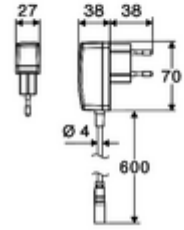

null

- : 1,60 kg/Adet
- : 1

Makale numarası.: 09 414 06
99

Eckventil mit Regulierfunktion COMFORT mit Filter Makale numarası.: 05 430 06
99

Waschtischablaufgarnitur OPEN Makale numarası.: 02 002 06 veya
99

Waschtischablaufgarnitur PUSH OPEN Makale numarası.: 02 000 06 veya
99

Şebeke işletimli armatürler için