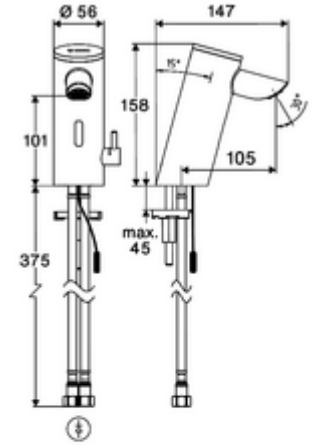

null

- : 1,60 kg/Adet
- : 1

Makale numarası.: 09 414 06
99

Eckventil mit Regulierfunktion COMFORT mit Filter Makale numarası.: 05 430 06
99

Waschtischablaufgarnitur OPEN Makale numarası.: 02 002 06 veya
99

Waschtischablaufgarnitur PUSH OPEN Makale numarası.: 02 000 06 veya
99

Şebeke işletimli armatürler için