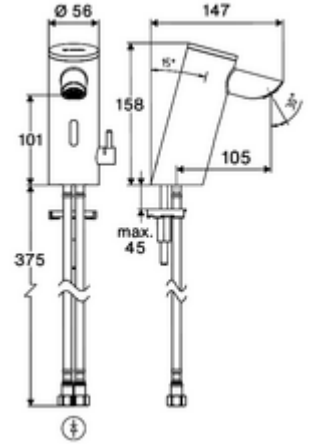

Teslimat kapsamı

- Time-of-Flight-Sensor tek delikli armatür
 - Sıcak su sınırlamalı sıcaklık kontrolörü
 - Bağlantı kablosu 220 mm, 3 kutuplu konnektörlü, koruma sınıfı IP 65
 - 6V ön filtreli eksensel selenoid valf
- Pil bölmesi 6 V (entegre)
- 4x AAA alkali pil 1,5 V
- 2 esnek bağlantı hortumu Clean-Fix S G 3/8 IG x 410 mm, entegre çekvalf (Çekvalf, EN 1717: EB) ve ön filtre ile
- Lavabo montajı için sabitleme malzemesi

Teknik veriler

- SCHELL App ile ayar seçenekleri
 - Önceden ayarlanmış çalışma modları üzerinden hızlı parametrelendirme (elektrik tasarrufu / su tasarrufu / konfor)
 - Uzman modunda özelleştirilmiş ayarlar (sensör menzili, sensör ölçüm aralığı, kişi algılama, maks. çalışma süresi, ilave çalışma süresi)
 - Termal dezenfeksiyon için sürekli yıkama, uygulama üzerinden tetikleme (3 - 10 dakika)
 - Temizlik durdurma, uygulama veya Nahreflex üzerinden tetikleme (Kapalı / 60 - 360 sn)
- S_Durchfluss: 5 l/min
- Collection_Root_Attribute_71: 1,0 - 5,0 bar
- Collection_Root_Attribute_71: 8 bar
- Maks. işletim sıcaklığı: 70 °C (80 °C termal dezenfeksiyon için)
- Bağlantı: 2x G 3/8 IG
- Malzeme: Mahfaza Pirinç
- Yüzey: Krom
- Sertifikalar: PA-IX 10332/IO, DVGW talep edilen
- null: 0