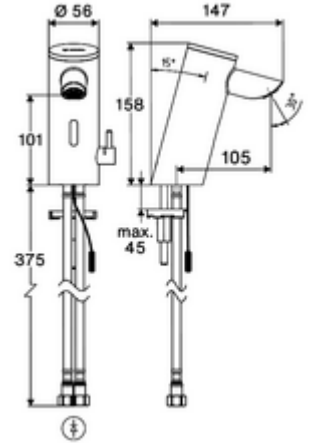

Teslimat kapsamı

- Time-of-Flight-Sensor tek delikli armatür
 - Sıcak su sınırlamalı sıcaklık kontrolörü
 - Bağlantı kablosu 220 mm, 3 kutuplu konnektörlü, koruma sınıfı IP 65
 - 6V ön filtrelili eksensel selenoid valf
- 2 esnek bağlantı hortumu Clean-Fix S G 3/8 IG x 410 mm, entegre çekvalf (Çekvalf, EN 1717: EB) ve ön filtre ile
- Lavabo montajı için sabitleme malzemesi