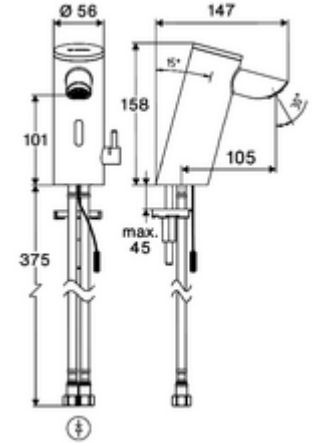

Teslimat kapsamı

- Time-of-Flight-Sensor tek delikli armatür
 - Sıcak su sınırlamalı sıcaklık kontrolörü
 - Bağlantı kablosu 220 mm, 3 kutuplu konnektörlü, koruma sınıfı IP 65
 - 6V ön filtreli eksensel selenoid valf
- 2 esnek bağlantı hortumu Clean-Fix S G 3/8 IG x 410 mm, entegre çekvalf (Çekvalf, EN 1717: EB) ve ön filtre ile
- Lavabo montajı için sabitleme malzemesi

Waschtischablaufgarnitur PUSH OPEN Makale numarası.: 02 000 veya
06 99

Toplu güç kaynağı üzerinden isteğe bağlı akım beslemesi

Unterputz-Netzteil 9 VDC, 100 - 240 VAC, 50 - 60 Hz Makale numarası.: 01 315 veya
00 99