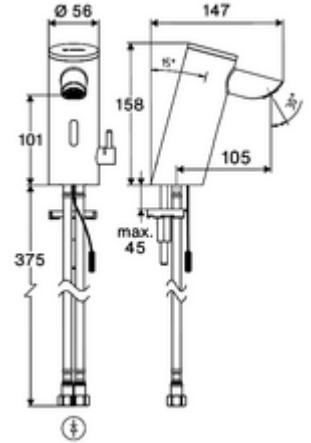

- Time-of-Flight-Sensor tek delikli armatür
 - Sıcak su sınırlamalı sıcaklık kontrolörü
 - 6V ön filtreli eksensel selenoid valf
 - Bağlantı kablosu 220 mm, 3 kutuplu konnektörlü, koruma sınıfı IP 65
- 2 esnek bağlantı hortumu Clean-Fix S G 3/8 IG x 410 mm, entegre çekvalf (Çekvalf, EN 1717: EB) ve ön filtre ile
- Lavabo montajı için sabitleme malzemesi

Teknik veriler

- Parametreleme: Önceden ayarlanmış çalışma modları üzerinden hızlı parametrelendirme (elektrik tasarrufu / su tasarrufu / konfor); Mahfaza Pirinç; Krom
- Fließdruck: 1,0 - 5,0 bar
- Max. Ruhedruck: 8 bar
- Maks. işletim sıcaklığı: 70 °C (80 °C termal dezenfeksiyon için)
- Bağlantı: 2x G 3/8 IG
- Sertifikalar: PA-IX 10332/IO, DVGW talep edilen
- Durchflussklasse: O
- Gewicht: 1,50 kg/Adet
- Verpackungseinheit: 1