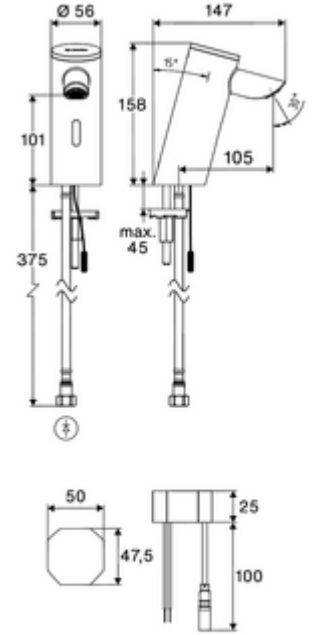

Teslimat kapsamı

- Time-of-Flight-Sensor tek delikli armatür
 - Bağlantı kablosu 220 mm, 3 kutuplu konnektörlü, koruma sınıfı IP 65
 - 6V ön filtrelili eksensel selenoid valf
- Sıva altı adaptör 9 VDC, 100 - 240 VAC, 50 - 60 Hz
- Esnek bağlantı hortumu Clean-Fix S G 3/8 IG x 410 mm, entegre çekvalf (EN 1717: EB) ve ön filtre ile
- Lavabo montajı için sabitleme malzemesi

null

- : 1,52 kg/Adet
- : 1

Eckventil mit Regulierfunktion COMFORT mit Filter	Makale numarası.: 05 430 06 99
Waschtischablaufgarnitur OPEN	Makale numarası.: 02 002 06 99 veya 99
Waschtischablaufgarnitur PUSH OPEN	Makale numarası.: 02 000 06 99 veya 99
<u>Şebeke işletimli armatürler için</u>	
Verlängerungskabel 1,5 m	Makale numarası.: 51 010 00 veya 99