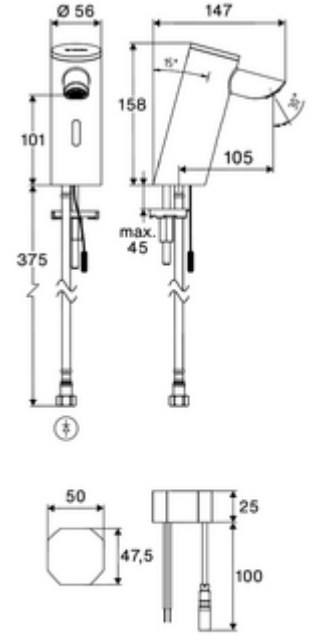

ürün numarası: 00 284 06 99

Elektronische Waschtisch-Armatur PURIS E² HD-K - Yüksek basınç / karıştırılmış su

Yenilikçi ToF teknolojisine sahip temassız, sensör kumandalı armatür. Aynalar, uyarı yelekleri gibi yansıtıcı malzemelere karşı duyarlıdır. Entegre Bluetooth® arayüzü. SCHELL uygulaması üzerinden parametrelendirilebilir. SCHELL su yönetim sistemi SWS ile ağ kurmak için uygun. Şebeke işletimi (sıva altı adaptör).

- Time-of-Flight-Sensor tek delikli armatür
 - 6V ön filtreli eksensel selenoid valf
 - Bağlantı kablosu 220 mm, 3 kutuplu konnektörlü, koruma sınıfı IP 65
- Sıva altı adaptör 9 VDC, 100 - 240 VAC, 50 - 60 Hz
- Esnek bağlantı hortumu Clean-Fix S G 3/8 IG x 410 mm, entegre çekvalf (EN 1717: EB) ve ön filtre ile
- Lavabo montajı için sabitleme malzemesi
- Einstellmöglichkeiten über SCHELL App
 - Önceden ayarlanmış çalışma modları üzerinden hızlı parametrelendirme (elektrik tasarrufu / su tasarrufu / konfor)
 - Uzman modunda özelleştirilmiş ayarlar (sensör menzili, sensör ölçüm aralığı, kişi algılama, maks. çalışma süresi, ilave çalışma süresi)
 - Termal dezenfeksiyon için sürekli yıkama, uygulama üzerinden tetikleme (3 - 10 dakika)
 - Sürekli akış uygulama üzerinden tetikleme (15 - 600 sn)
 - Temizlik durdurma, uygulama veya Nahreflex üzerinden tetikleme (Kapalı / 60 - 360 sn)
- Durchfluss: Durchfluss druckunabhängig, max.: 5 l/min
- Fließdruck: 1,0 - 5,0 bar
- Max. Ruhedruck: 8 bar
- Maks. işletim sıcaklığı: 70 °C (80 °C termal dezenfeksiyon için)
- Werkstoff: Mahfaza Pirinç
- Oberfläche: Krom
- Bağlantı: G 3/8 IG
- : PA-IX 10332/IO, DVGW talep edilen
- Durchflussklasse: O
- Gewicht: 1,52 kg/Adet
- Verpackungseinheit: 1

Eckventil mit Regulierfunktion COMFORT mit Filter

Makale numarası.: 05 430 06 99

Waschtischablaufgarnitur OPEN

Makale numarası.: 02 002 06 99 veya 99

Waschtischablaufgarnitur PUSH OPEN

Makale numarası.: 02 000 06 99 veya 99