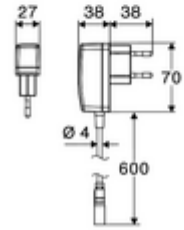

### Teslimat kapsamı

- Time-of-Flight-Sensor tek delikli armatür
  - Bağlantı kablosu 220 mm, 3 kutuplu konnektörlü, koruma sınıfı IP 65
  - 6V ön filtrelili eksensel selenoid valf
- Fiş adaptörü 9 VDC, 100 - 240 VAC, 50 - 60 Hz
- Esnek bağlantı hortumu Clean-Fix S G 3/8 IG x 410 mm, entegre çekvalf (EN 1717: EB) ve ön filtre ile
- Lavabo montajı için sabitleme malzemesi

### Teknik veriler

- SCHELL App ile ayar seçenekleri
  - Önceden ayarlanmış çalışma modları üzerinden hızlı parametrelendirme (elektrik tasarrufu / su tasarrufu / konfor)
  - Uzman modunda özelleştirilmiş ayarlar (sensör menzili, sensör ölçüm aralığı, kişi algılama, maks. çalışma süresi, ilave çalışma süresi)
  - Termal dezenfeksiyon için sürekli yıkama, uygulama üzerinden tetikleme (3 - 10 dakika)
  - Temizlik durdurma, uygulama veya Nahreflex üzerinden tetikleme (Kapalı / 60 - 360 sn)
- S\_Durchfluss: 5 l/min
- Collection\_Root\_Attribute\_71: 1,0 - 5,0 bar
- Collection\_Root\_Attribute\_71: 8 bar
- Maks. işletim sıcaklığı: 70 °C (80 °C termal dezenfeksiyon için)
- Bağlantı: G 3/8 IG
- Malzeme: Mahfaza Pirinç
- Yüzey: Krom
- Sertifikalar: PA-IX 10332/IO, DVGW talep edilen
- null: 0