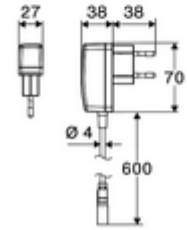

### Teslimat kapsamı

- Time-of-Flight-Sensor tek delikli armatür
  - Bağlantı kablosu 220 mm, 3 kutuplu konnektörlü, koruma sınıfı IP 65
  - 6V ön filtrelili eksensel selenoid valf
- Fiş adaptörü 9 VDC, 100 - 240 VAC, 50 - 60 Hz
- Esnek bağlantı hortumu Clean-Fix S G 3/8 IG x 410 mm, entegre çekvalf (EN 1717: EB) ve ön filtre ile
- Lavabo montajı için sabitleme malzemesi

### Teknik veriler

- SCHELL App ile ayar seçenekleri
  - Önceden ayarlanmış çalışma modları üzerinden hızlı parametrelendirme (elektrik tasarrufu / su tasarrufu / konfor)
  - Uzman modunda özelleştirilmiş ayarlar (sensör menzili, sensör ölçüm aralığı, kişi algılama, maks. çalışma süresi, ilave çalışma süresi)
  - Termal dezenfeksiyon için sürekli yıkama, uygulama üzerinden tetikleme (3 - 10 dakika)
  - Temizlik durdurma, uygulama veya Nahreflex üzerinden tetikleme (Kapalı / 60 - 360 sn)
- S\_Durchfluss: 5 l/min
- Collection\_Root\_Attribute\_71: 1,0 - 5,0 bar
- Collection\_Root\_Attribute\_71: 8 bar
- Maks. işletim sıcaklığı: 70 °C (80 °C termal dezenfeksiyon için)
- Bağlantı: G 3/8 IG
- Malzeme: Mahfaza Pirinç
- Yüzey: Krom
- Sertifikalar: PA-IX 10332/IO, DVGW talep edilen
- null: 0