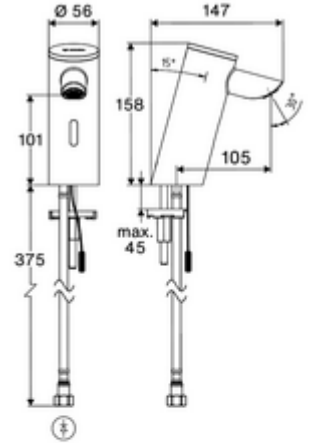

### Teslimat kapsamı

- Time-of-Flight-Sensor tek delikli armatür
  - Bağlantı kablosu 220 mm, 3 kutuplu konnektörlü, koruma sınıfı IP 65
  - 6V ön filtrelili eksensel selenoid valf
- Fiş adaptörü 9 VDC, 100 - 240 VAC, 50 - 60 Hz
- Esnek bağlantı hortumu Clean-Fix S G 3/8 IG x 410 mm, entegre çekvalf (EN 1717: EB) ve ön filtre ile
- Lavabo montajı için sabitleme malzemesi

### null

- : 1,52 kg/Adet
- : 1

Eckventil mit Regulierfunktion COMFORT mit Filter	Makale numarası.: 05 430 06 99
Waschtischablaufgarnitur OPEN	Makale numarası.: 02 002 06 veya 99
Waschtischablaufgarnitur PUSH OPEN	Makale numarası.: 02 000 06 veya 99
<u>Şebeke işletimli armatürler için</u>	
Verlängerungskabel 1,5 m	Makale numarası.: 51 010 00 veya 99