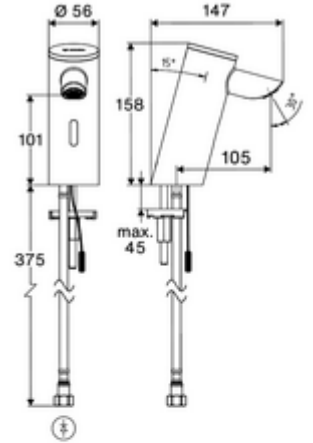

### Teslimat kapsamı

- Time-of-Flight-Sensor tek delikli armatür
  - Bağlantı kablosu 220 mm, 3 kutuplu konnektörlü, koruma sınıfı IP 65
  - 6V ön filtrelili eksensel selenoid valf
- Fiş adaptörü 9 VDC, 100 - 240 VAC, 50 - 60 Hz
- Esnek bağlantı hortumu Clean-Fix S G 3/8 IG x 410 mm, entegre çekvalf (EN 1717: EB) ve ön filtre ile
- Lavabo montajı için sabitleme malzemesi