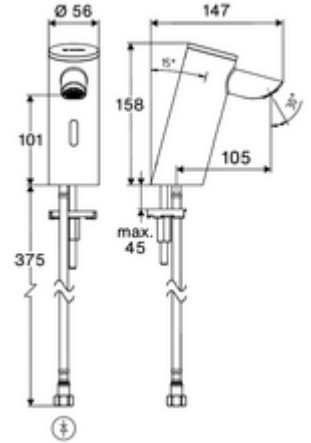

Teslimat kapsamı

- Time-of-Flight-Sensor tek delikli armatür
 - Bağlantı kablosu 220 mm, 3 kutuplu konnektörlü, koruma sınıfı IP 65
 - 6V ön filtreli eksensel selenoid valf
- Pil bölmesi 6 V (entegre)
- 4x AAA alkali pil 1,5 V
- Esnek bağlantı hortumu Clean-Fix S G 3/8 IG x 410 mm, entegre çekvalf (EN 1717: EB) ve ön filtre ile
- Lavabo montajı için sabitleme malzemesi

Teknik veriler

- SCHELL App ile ayar seçenekleri
 - Önceden ayarlanmış çalışma modları üzerinden hızlı parametrelendirme (elektrik tasarrufu / su tasarrufu / konfor)
 - Uzman modunda özelleştirilmiş ayarlar (sensör menzili, sensör ölçüm aralığı, kişi algılama, maks. çalışma süresi, ilave çalışma süresi)
 - Termal dezenfeksiyon için sürekli yıkama, uygulama üzerinden tetikleme (3 - 10 dakika)
 - Temizlik durdurma, uygulama veya Nahreflex üzerinden tetikleme (Kapalı / 60 - 360 sn)
- S_Durchfluss: 5 l/min
- Collection_Root_Attribute_71: 1,0 - 5,0 bar
- Collection_Root_Attribute_71: 8 bar
- Maks. işletim sıcaklığı: 70 °C (80 °C termal dezenfeksiyon için)
- Bağlantı: G 3/8 IG
- Malzeme: Mahfaza Pirinç
- Yüzey: Krom
- Sertifikalar: PA-IX 10332/IO, DVGW talep edilen
- null: 0

null

- : 1,48 kg/Adet
- : 1

Eckventil mit Regulierfunktion COMFORT mit Filter	Makale numarası.: 05 430 06 99
Waschtischablaufgarnitur OPEN	Makale numarası.: 02 002 06 99 veya 99
Waschtischablaufgarnitur PUSH OPEN	Makale numarası.: 02 000 06 99 veya 99
<u>Şebeke işletimli armatürler için</u>	
Verlängerungskabel 1,5 m	Makale numarası.: 51 010 00 veya 99