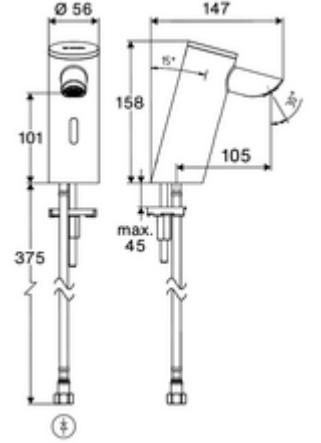

### Teslimat kapsamı

- Time-of-Flight-Sensor tek delikli armatür
  - Bağlantı kablosu 220 mm, 3 kutuplu konnektörlü, koruma sınıfı IP 65
  - 6V ön filtreli eksensel selenoid valf
- Pil bölmesi 6 V (entegre)
- 4x AAA alkali pil 1,5 V
- Esnek bağlantı hortumu Clean-Fix S G 3/8 IG x 410 mm, entegre çekvalf (EN 1717: EB) ve ön filtre ile
- Lavabo montajı için sabitleme malzemesi

### null

- : 1,48 kg/Adet
- : 1

Eckventil mit Regulierfunktion COMFORT mit Filter	Makale numarası.: 05 430 06 99
Waschtischablaufgarnitur OPEN	Makale numarası.: 02 002 06 99 veya 99
Waschtischablaufgarnitur PUSH OPEN	Makale numarası.: 02 000 06 99 veya 99
<u>Şebeke işletimli armatürler için</u>	
Verlängerungskabel 1,5 m	Makale numarası.: 51 010 00 veya 99