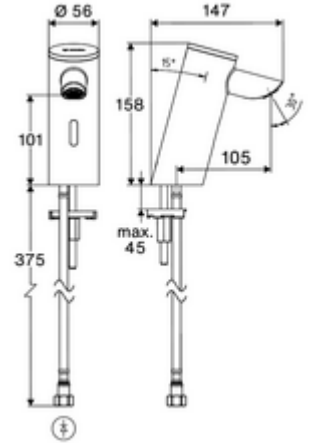

Teslimat kapsamı

- Time-of-Flight-Sensor tek delikli armatür
 - Bağlantı kablosu 220 mm, 3 kutuplu konnektörlü, koruma sınıfı IP 65
 - 6V ön filtreli eksensel selenoid valf
- Pil bölmesi 6 V (entegre)
- 4x AAA alkali pil 1,5 V
- Esnek bağlantı hortumu Clean-Fix S G 3/8 IG x 410 mm, entegre çekvalf (EN 1717: EB) ve ön filtre ile
- Lavabo montajı için sabitleme malzemesi

Teknik veriler

- SCHELL App ile ayar seçenekleri
 - Önceden ayarlanmış çalışma modları üzerinden hızlı parametrelendirme (elektrik tasarrufu / su tasarrufu / konfor)
 - Uzman modunda özelleştirilmiş ayarlar (sensör menzili, sensör ölçüm aralığı, kişi algılama, maks. çalışma süresi, ilave çalışma süresi)
 - Termal dezenfeksiyon için sürekli yıkama, uygulama üzerinden tetikleme (3 - 10 dakika)
 - Temizlik durdurma, uygulama veya Nahreflex üzerinden tetikleme (Kapalı / 60 - 360 sn)
- S_Durchfluss: 5 l/min
- Collection_Root_Attribute_71: 1,0 - 5,0 bar
- Collection_Root_Attribute_71: 8 bar
- Maks. işletim sıcaklığı: 70 °C (80 °C termal dezenfeksiyon için)
- Bağlantı: G 3/8 IG
- Malzeme: Mahfaza Pirinç
- Yüzey: Krom
- Sertifikalar: PA-IX 10332/IO, DVGW talep edilen
- null: 0

null

- : 1,48 kg/Adet
- : 1

Eckventil mit Regulierfunktion COMFORT mit Filter	Makale numarası.: 05 430 06 99
Waschtischablaufgarnitur OPEN	Makale numarası.: 02 002 06 99 veya 99
Waschtischablaufgarnitur PUSH OPEN	Makale numarası.: 02 000 06 99 veya 99
<u>Şebeke işletimli armatürler için</u>	
Verlängerungskabel 1,5 m	Makale numarası.: 51 010 00 99 veya 99