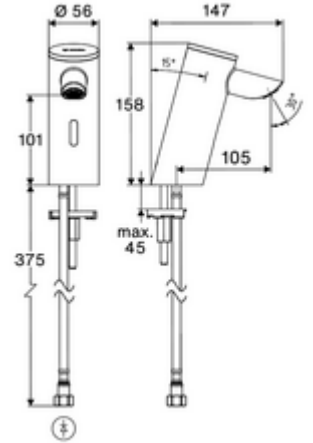

Teslimat kapsamı

- Time-of-Flight-Sensor tek delikli armatür
 - Bağlantı kablosu 220 mm, 3 kutuplu konnektörlü, koruma sınıfı IP 65
 - 6V ön filtreli eksensel selenoid valf
- Pil bölmesi 6 V (entegre)
- 4x AAA alkali pil 1,5 V
- Esnek bağlantı hortumu Clean-Fix S G 3/8 IG x 410 mm, entegre çekvalf (EN 1717: EB) ve ön filtre ile
- Lavabo montajı için sabitleme malzemesi

Teknik veriler

- SCHELL App ile ayar seçenekleri
 - Önceden ayarlanmış çalışma modları üzerinden hızlı parametrelendirme (elektrik tasarrufu / su tasarrufu / konfor)
 - Uzman modunda özelleştirilmiş ayarlar (sensör menzili, sensör ölçüm aralığı, kişi algılama, maks. çalışma süresi, ilave çalışma süresi)
 - Termal dezenfeksiyon için sürekli yıkama, uygulama üzerinden tetikleme (3 - 10 dakika)
 - Temizlik durdurma, uygulama veya Nahreflex üzerinden tetikleme (Kapalı / 60 - 360 sn)
- Debi: 5 l/min
- Collection_Root_Attribute_71: 1,0 - 5,0 bar
- Collection_Root_Attribute_71: 8 bar
- Maks. işletim sıcaklığı: 70 °C (80 °C termal dezenfeksiyon için)
- Bağlantı: G 3/8 IG
- Malzeme: Mahfaza Pirinç
- Yüzey: Krom
- Sertifikalar: PA-IX 10332/IO, DVGW talep edilen
- null: 0

null

- : 1,48 kg/Adet
- : 1

Eckventil mit Regulierfunktion COMFORT mit Filter	Makale numarası.: 05 430 06 99
Waschtischablaufgarnitur OPEN	Makale numarası.: 02 002 06 99 veya 99
Waschtischablaufgarnitur PUSH OPEN	Makale numarası.: 02 000 06 99 veya 99
<u>Şebeke işletimli armatürler için</u>	
Verlängerungskabel 1,5 m	Makale numarası.: 51 010 00 veya 99