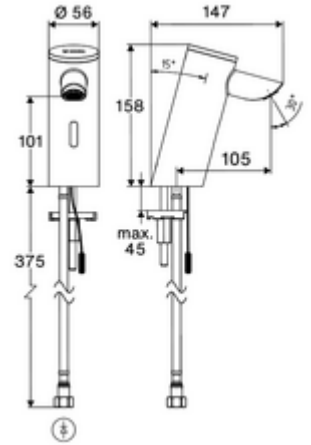

Teslimat kapsamı

- Time-of-Flight-Sensor tek delikli armatür
 - Bağlantı kablosu 220 mm, 3 kutuplu konnektörlü, koruma sınıfı IP 65
 - 6V ön filtreli eksensel selenoid valf
- Esnek bağlantı hortumu Clean-Fix S G 3/8 IG x 410 mm, entegre çekvalf (EN 1717: EB) ve ön filtre ile
- Lavabo montajı için sabitleme malzemesi