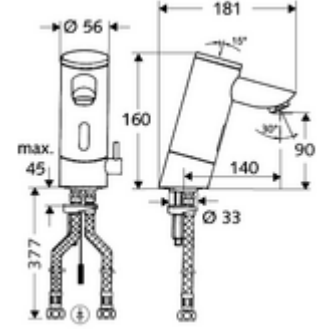

ürün numarası: 00 203 06 99

Elektronische Waschtisch-Armatur PURIS E HD-M - Yüksek basınç karma su

Kızılötesi sensör kumandalı. Özel güç kaynağı. SCHELL su yönetim sistemi SWS ile ağ kurmak için uygun. SCHELL Single Control SSC üzerinden parametrelenebilir. Uzatılmış çıkış 140 mm dahil.

Teslimat kapsamı

- Kızılötesi sensör tek delikli armatür
 - Termostat
 - Akış regülatörü
 - Bağlantı kablosu 250 mm, 3 kutuplu konnektörlü, koruma sınıfı IP 65
 - Kızılötesi sensör elektronik, programlanabilir
 - 6V ön filtreli selenoid valf
- 2 esnek bağlantı hortumu Clean-Fix S G 3/8 IG x 380 mm, entegre çekvalf (Çekvalf, EN 1717: EB) ve ön filtre ile
- Lavabo montajı için sabitleme malzemesi