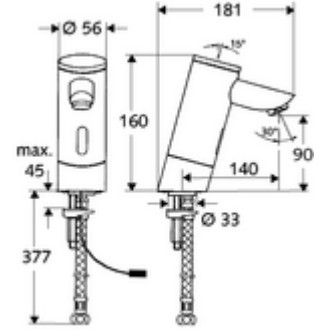

## Elektronische Waschtisch-Armatur PURIS E HD-K - Yüksek basınç / karıştırılmış su

Kızılötesi sensör kumandalı. Özel güç kaynağı. SCHELL su yönetim sistemi SWS ile ağ kurmak için uygun. SCHELL Single Control SSC üzerinden parametrelenebilir. Uzatılmış çıkış 140 mm dahil.

### Teslimat kapsamı

- Kızılötesi sensör tek delikli armatür
  - Akış regülatörü
  - Bağlantı kablosu 250 mm, 3 kutuplu konnektörlü, koruma sınıfı IP 65
  - Kızılötesi sensör elektronik, programlanabilir
  - 6V ön filtreli selenoid valf
- Esnek bağlantı hortumu Clean-Fix S G 3/8 IG x 380 mm, ön filtre ile
- Lavabo montajı için sabitleme malzemesi