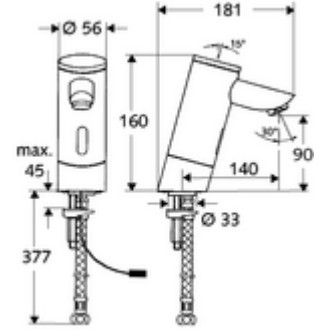

ürün numarası: 00 202 06 99

Elektronische Waschtisch-Armatur PURIS E HD-K - Yüksek basınç / karıştırılmış su

Kızılötesi sensör kumandalı. Özel güç kaynağı. SCHELL su yönetim sistemi SWS ile ağ kurmak için uygun. SCHELL Single Control SSC üzerinden parametrelenebilir. Uzatılmış çıkış 140 mm dahil.

Teslimat kapsamı

- Kızılötesi sensör tek delikli armatür
 - Akış regülatörü
 - Bağlantı kablosu 250 mm, 3 kutuplu konnektörlü, koruma sınıfı IP 65
 - Kızılötesi sensör elektronik, programlanabilir
 - 6V ön filtreli selenoid valf
- Esnek bağlantı hortumu Clean-Fix S G 3/8 IG x 380 mm, ön filtre ile
- Lavabo montajı için sabitleme malzemesi