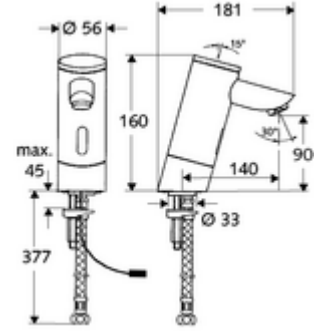

ürün numarası: 00 202 06 99

Elektronische Waschtisch-Armatur PURIS E HD-K - Yüksek basınç / karıştırılmış su

Kızılötesi sensör kumandalı. Özel güç kaynağı. SCHELL su yönetim sistemi SWS ile ağ kurmak için uygun. SCHELL Single Control SSC üzerinden parametrelenebilir. Uzatılmış çıkış 140 mm dahil.

Teslimat kapsamı

- Kızılötesi sensör tek delikli armatür
 - Akış regülatörü
 - Bağlantı kablosu 250 mm, 3 kutuplu konnektörlü, koruma sınıfı IP 65
 - Kızılötesi sensör elektronik, programlanabilir
 - 6V ön filtreli selenoid valf
- Esnek bağlantı hortumu Clean-Fix S G 3/8 IG x 380 mm, ön filtre ile
- Lavabo montajı için sabitleme malzemesi

Teknik veriler

- SWS/SSC ile ayar seçenekleri
 - Sensör kapsama alanı (kısa / orta / uzun)
 - Yakın refleks üzerinden programlama (Kapalı / Açık)
 - Maks. çalışma süresi (1 - 360 s)
 - Artçı çalışma süresi (0,6 - 60 s)
 - Durgunluk deşarjı (Kapalı / 5 - 600 s, son deşarjdan sonra her 1 - 240 h / her 1- 240 h)
 - Termal dezenfeksiyon için sürekli deşarj, haşlanma korumalı (Kapalı / 15 s - 600 s)
 - Sürekli akış (Kapalı / 15 - 600 s)
 - Enerji tasarruf modu (Kapalı / son kullanımdan sonra 1 - 254 h)
 - Temizlik durdur (Kapalı / 60 - 360 s)
- Yakın refleks ile ayar seçenekleri
 - Sensör kapsama alanı (kısa / orta / uzun)
 - Durgunluk deşarjı (Kapalı / 30 s, son deşarjdan sonra her 24 h / her 24 h)
 - Termal dezenfeksiyon için sürekli deşarj, haşlanma korumalı (Kapalı / 300 s / 120 s)
 - Temizlik durdur (Kapalı / 60 s)
- Debi: 5 l/min
- Collection_Root_Attribute_71: 1,0 - 5,0 bar
- Collection_Root_Attribute_71: 8 bar
- Maks. işletim sıcaklığı: 70 °C (80 °C termal dezenfeksiyon için)
- Bağlantı: G 3/8 IG
- Malzeme: Mahfaza Pirinç, içme suyu yönetmeliğine uygun
- Yüzey: Krom
- Sertifikalar: P-IX 9523-I