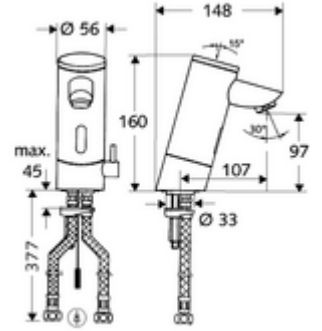

### Teslimat kapsamı

- Kızılötesi sensör tek delikli armatür
  - Termostat
  - Akış regülatörü
  - Bağlantı kablosu 250 mm, 3 kutuplu konnektörlü, koruma sınıfı IP 65
  - Kızılötesi sensör elektronik, programlanabilir
  - 6V ön filtreli selenoid valf
- 2 esnek bağlantı hortumu Clean-Fix S G 3/8 IG x 380 mm, entegre çekvalf (Çekvalf, EN 1717: EB) ve ön filtre ile
- Lavabo montajı için sabitleme malzemesi