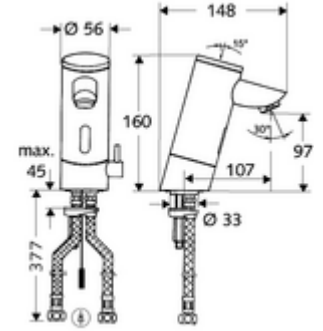

### Teslimat kapsamı

- Kızılötesi sensör tek delikli armatür
  - Termostat
  - Akış regülatörü
  - Bağlantı kablosu 250 mm, 3 kutuplu konnektörlü, koruma sınıfı IP 65
  - Kızılötesi sensör elektronik, programlanabilir
  - 6V ön filtreli selenoid valf
- 2 esnek bağlantı hortumu Clean-Fix S G 3/8 IG x 380 mm, entegre çekvalf (Çekvalf, EN 1717: EB) ve ön filtre ile
- Lavabo montajı için sabitleme malzemesi