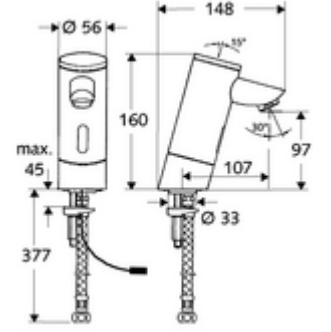

Teslimat kapsamı

- Kızılötesi sensör tek delikli armatür
 - Akış regülatörü
 - Bağlantı kablosu 250 mm, 3 kutuplu konnektörlü, koruma sınıfı IP 65
 - Kızılötesi sensör elektronik, programlanabilir
 - 6V ön filtreli selenoid valf
- Esnek bağlantı hortumu Clean-Fix S G 3/8 IG x 380 mm, ön filtre ile
- Lavabo montajı için sabitleme malzemesi

null

- : 2,31 kg/Adet
- : 1

SWS Server
SWS Bus-Netzteil
SWS Bus-Extender Kabel BE-K

Makale numarası.: 00 500 00 99
Makale numarası.: 00 505 00 99
Makale numarası.: 00 501 00 99

Eckventil mit Regulierfunktion COMFORT mit Filter	Makale numarası.: 05 430 06 99
Waschtischablaufgarnitur OPEN	Makale numarası.: 02 002 veya 06 99
Waschtischablaufgarnitur PUSH OPEN	Makale numarası.: 02 000 veya 06 99
Toplu güç kaynağı üzerinden isteğe bağlı akım beslemesi	
Unterputz-Netzteil 9 VDC, 100 - 240 VAC, 50 - 60 Hz	Makale numarası.: 01 315 veya 00 99
Hutschienen-Netzteil 9 VDC, 100 - 240 VAC, 50 - 60 Hz	Makale numarası.: 01 582 veya 00 99
Elektro-Verteilerkasten 9 VDC, 100 - 240 VAC, 50 - 60 Hz	Makale numarası.: 01 583 veya 00 99