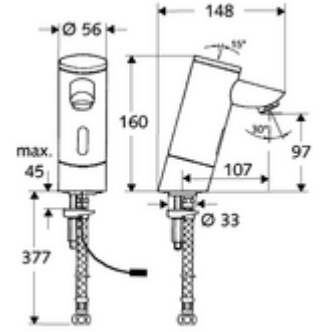

### Teslimat kapsamı

- Kızılötesi sensör tek delikli armatür
  - Akış regülatörü
  - Bağlantı kablosu 250 mm, 3 kutuplu konnektörlü, koruma sınıfı IP 65
  - Kızılötesi sensör elektronik, programlanabilir
  - 6V ön filtreli selenoid valf
- Esnek bağlantı hortumu Clean-Fix S G 3/8 IG x 380 mm, ön filtre ile
- Lavabo montajı için sabitleme malzemesi

### null

- : 2,31 kg/Adet
- : 1

SWS Server  
SWS Bus-Netzteil  
SWS Bus-Extender Kabel BE-K

Makale numarası.: 00 500 00 99  
Makale numarası.: 00 505 00 99  
Makale numarası.: 00 501 00 99

Eckventil mit Regulierfunktion COMFORT mit Filter	Makale numarası.: 05 430 06 99
Waschtischablaufgarnitur OPEN	Makale numarası.: 02 002 veya 06 99
Waschtischablaufgarnitur PUSH OPEN	Makale numarası.: 02 000 veya 06 99
<b>Toplu güç kaynağı üzerinden isteğe bağlı akım beslemesi</b>	
Unterputz-Netzteil 9 VDC, 100 - 240 VAC, 50 - 60 Hz	Makale numarası.: 01 315 veya 00 99
Hutschienen-Netzteil 9 VDC, 100 - 240 VAC, 50 - 60 Hz	Makale numarası.: 01 582 veya 00 99
Elektro-Verteilerkasten 9 VDC, 100 - 240 VAC, 50 - 60 Hz	Makale numarası.: 01 583 veya 00 99